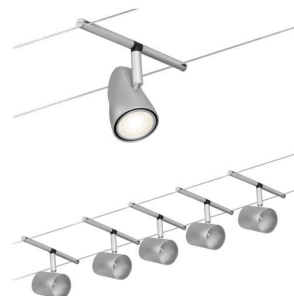

Artikelnummer:
94465

EAN-Nummer:
4000870944653

Name

Kit Wire Systems CC Cup max5x10W Chrome dép/chrome GU5,3 12V CC 60VA Syn/Métal

Producteur **Paulmann**

données ampoules

Nombre de points lumineux	05
Puissance max.	10 W
Durée de vie	30.000 h
Nombre équipement	5x
Le culot	GU5,3
Puissance max.	max. 5x10 W
Caractéristique ampoule	ohne Leuchtmittel

dimensions

Longueur	10 m
Ecartement des câbles	160 mm
poids net	2.125 g
Dimensions emballé	35,2 x 35,3 x 15,8 cm
Ø	58 mm
Dimensions (Hauteur x Largeur x Profondeur)	H: 124 x B: 100 x T: 58 mm

données techniques

Tension d'alimentation	230/12 V
Puissance du transfo	60 VA
Gradable	Non

détails du produit

EAN	4000870944653
Code interne	944.65
contenu de la livraison	Montageanleitung ohne Leuchtmittel
Producteur	Paulmann
Garantie	5 ans
Couleur	Chrome mat & Chrome
Matériau	Matière plastique & Métal