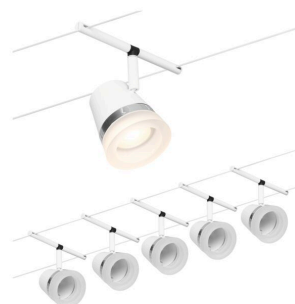

Artikelnummer:
94461

EAN-Nummer:
4000870944615

Name
Kit Wire Systems CC Cone max5x10W Blanc dép/chrome GU5,3 12V CC 60VA Syn/Métal

Producteur **Paulmann**

données ampoules

Nombre de points lumineux	05
Puissance max.	10 W
Durée de vie	30.000 h
Nombre équipement	5x
Le culot	GU5,3
Puissance max.	max. 5x10 W
Caractéristique ampoule	ohne Leuchtmittel

dimensions

Longueur	10 m
Ecartement des câbles	160 mm
poids net	2.711 g
Dimensions emballé	35,2 x 35,8 x 15,2 cm
Ø	84 mm
Dimensions (Hauteur x Largeur x Profondeur)	H: 145 x B: 94 x T: 84 mm

données techniques

Tension d'alimentation	230/12 V
Puissance du transfo	60 VA
Gradable	Non

détails du produit

EAN	4000870944615
Code interne	944.61
contenu de la livraison	Montageanleitung ohne Leuchtmittel
Producteur	Paulmann
Garantie	5 ans
Couleur	Blanc dépoli & Chrome
Matériau	Matière plastique & Métal