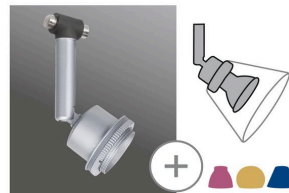

Artikelnummer:
94141

EAN-Nummer:
4000870941416

Name

Wire System DecoSystems spot Basic max. 1x10W GU5,3 Chrome mat 12V Métal

Producteur **Paulmann**

données ampoules

Nombre de points lumineux	01
Puissance max.	10 W
Le culot	GU5,3
Puissance max.	max. 10 W
Caractéristique ampoule	ohne Leuchtmittel

dimensions

Dimensions emballé	11,1 x 17,5 x 8,9 cm
Ecartement des câbles	160 mm
poids net	283 g
Ecartement des rails	30 mm
Dimensions (Hauteur x Largeur x Profondeur)	H: 130 x B: 95 x T: 75 mm

données techniques

Tension d'alimentation	12 V
Gradable	Le luminaire est gradable, la variation d'intensité dépend du type d'ampoules utilisées.

détails du produit

EAN	4000870941416
Code interne	941.41
contenu de la livraison	Montageanleitung ohne Leuchtmittel
Producteur	Paulmann
Garantie	5 ans
Couleur	Chrome mat
Matériau	Métal