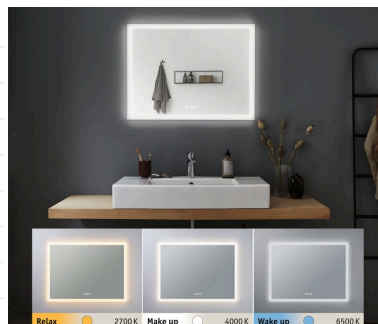

Artikelnummer:
93013

EAN-Nummer:
4000870930137

Name

WallCeiling HomeSpa Mirra carré IP44 LED 22W 800x600mm Chrome/Bc 230V dép/Acryl

Producteur **Paulmann**

données ampoules

Nombre de points lumineux	01
L'affichage du flux lumineux	1.600 lm
Équivalence lampes à incandescence	160 W
Nombre équipement	1x
a température de couleur en K	2.700 - 6.500 K
Le équipement	22 W
Durée de vie	30.000 h
le équipement	incl. 1x22 W
Caractéristique ampoule	LED fest intégré

données techniques

Tension d'alimentation	230 V
Puissance du transfo	27 VA
Gradable	Oui

détails du produit

EAN	4000870930137
Code interne	930.13
contenu de la livraison	Montageanleitung
Producteur	Paulmann
Garantie	5 ans
Couleur	Chrome & Blanc
Matériau	Métal & Acryl

dimensions

poids net	6.200 g
Dimensions emballé	67,5 x 87,5 x 9,5 cm
Dimensions (Hauteur x Largeur x Profondeur)	H: 800 x B: 600 x T: 28 mm