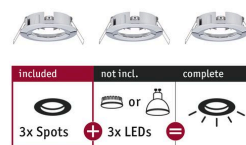

Artikelnummer:
92482

EAN-Nummer:
4000870924822

Name
ENC Choose 3 spots fixes max 3x10W Chrome alu 230V 51mm

Producteur **Paulmann**

données ampoules

Nombre de points lumineux	03
Puissance max.	10 W
Nombre équipement	3x
Puissance max.	max. 3x10 W
Caractéristique ampoule	ohne Leuchtmittel

dimensions

Dimensions emballé	11,1 x 15,7 x 9,2 cm
Profondeur de la cavité	15 mm
profondeur de la cavité	15-45 mm
Profondeur d'encastrement	30-60 mm
poids net	346 g
Ø	78 mm

détails du produit

EAN	4000870924822
Code interne	924.82
Matériau	Alu
contenu de la livraison	Montageanleitung ohne Leuchtmittel
Producteur	Paulmann
Garantie	5 ans
Couleur	Chrome

données techniques

Gradable	Le luminaire est gradable, la variation d'intensité dépend du type d'ampoules et de ballast utilisés.
----------	---