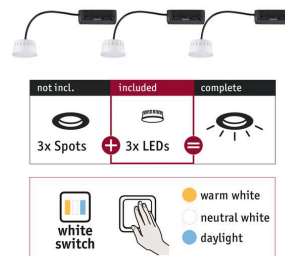

Artikelnummer:
92478

EAN-Nummer:
4000870924785

Name
ENC Choose Lot 3 Coin WhiteSwitch LED 3x6,5W 580lm 2700K 51mm synthétique

Producteur **Paulmann**

données ampoules

Nombre de points lumineux	03
a température de couleur en K	2.700 - 6.500 K
Durée de vie	30.000 h
Nombre équipement	3x
le équipement	3x6,5 W
Équivalence lampes à incandescence	49 W
Calcul du rendement lumineux	580 lm
L'affichage du flux lumineux	580-620 lm
Consommation réelle	6,5 W
Le équipement	6,5 W
Indice de rendu de couleur (IRC)	> 80 Ra
Le culot	Coin
Caractéristique ampoule	Leuchtmittel

dimensions

Dimensions emballé	11,1 x 15,4 x 8,8 cm
poids net	291 g
Ø	51 mm
Dimensions (Hauteur x Largeur x Profondeur)	H: 30 mm

données techniques

Tension d'alimentation	230 V
Gradable	Non

détails du produit