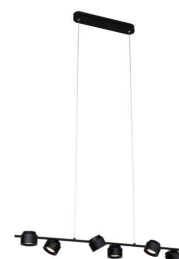

Artikelnummer:
79784

EAN-Nummer:
4000870797846

Name

Suspension LED Puric Pane I ZB 6x6W grd Noir 230V plastique/métal

Producteur
Paulmann

données commerciale

Unités d'emballage par suremballage	1
Nouveau	✓
Garantie	5 ans

données techniques

Nombre de points lumineux	06
Accueilli performance	38 W
le équipement	incl. 6x6 W
Gradable	Oui
Couleur	Noir
a température de couleur en K	2.700 K
poids brut	5.006 g
poids net	2.620 g
Durée de vie	30.000 h
Sources incluses	✓
Matériau	Métal & Matière plastique
Puissance apparente	41 VA
Tension d'alimentation	230 V

données d'agent lumineux

Nombre de points lumineux p.flux lumineux partiel module LED 1	6
Angle de rayonnement	55 °
Angle de rayonnement p.flux lumineux partiel module LED 2	55 °
Le équipement	6 W
Indice de rendu de couleur (IRC)	> 80 Ra
L'affichage du flux lumineux	450 lm
Flux lumineux module LED	600 lm
Flux lumineux module LED 360°	600 lm
Puissance apparente	41 VA
Équivalence lampes à incandescence	210 W
Éclairement <	0 s

dimension

Dimensions (Hauteur x Largeur x Profondeur)	1.500 x 1.000 x 232 mm
Longueur de la suspension	30-150 cm
la largeur	1.000 mm
Hauteur	1.500 mm
Profondeur	232 mm

texte

nom de catalogue	Puric Pane
------------------	------------