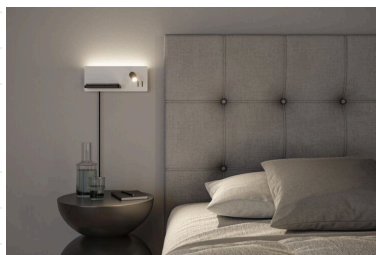

Artikelnummer:
71105

EAN-Nummer:
4000870711057

Name
WD Serra WL LED 8W/3W Links WLC

Producteur
Paulmann

données commerciale

Unités d'emballage par suremballage	1
Nouveau	✓
Garantie	5 ans

données techniques

Nombre de points lumineux	01
Gradable	Non
Couleur	Blanc dépoli & Noir mat
poids brut	1.200 g
poids net	540 g
Protection IP	IP20
Durée de vie	30.000 h
Matériau	Métal
Montage prévu	montage au mur
Fiche	Prise plate euro (Type C-CEE 7/16)
interrupteur	Avec interrupteur
Classe de protection	Classe de protection II
Tension d'alimentation	230 V
USB-Port	USB-C