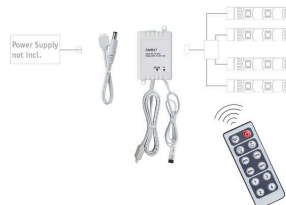

Artikelnummer:
70461

EAN-Nummer:
4000870704615

Name
Contrôleur YourLED Dimm/Switch 12V DC avec télécommande IR plastique

Producteur **Paulmann**

données ampoules

Nombre de points lumineux	00
Puissance max.	60 W
Puissance max.	max. 60 W
Caractéristique ampoule	ohne Leuchtmittel

données techniques

Type de pile	1xCR 2025/3V
Tension d'alimentation	DC 12 V
La embase	la embase
Gradable	Oui

détails du produit

EAN	4000870704615
Code interne	704.61
contenu de la livraison	Montageanleitung Fernbedienung
Producteur	Paulmann
Garantie	5 ans
Couleur	Blanc
Matériau	Matière plastique

dimensions

poids net	79 g
Dimensions emballé	9,8 x 11,9 x 4,3 cm
Dimensions (Hauteur x Largeur x Profondeur)	H: 22 x B: 63 x T: 35 mm