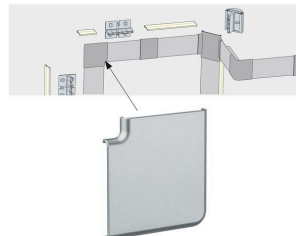

Artikelnummer:
70453

EAN-Nummer:
4000870704530

Name

Kit de 2 corner 90° Function Duo Profil alu mat plastique

Producteur **Paulmann**

données ampoules

Nombre de points lumineux	00
Caractéristique ampoule	ohne Leuchtmittel

détails du produit

EAN	4000870704530
Code interne	704.53
contenu de la livraison	Montageanleitung
Producteur	Paulmann
Garantie	5 ans
Couleur	Alu mat
Matériau	Matière plastique

dimensions

poids net	41 g
Dimensions emballé	9,5 x 4 x 11,8 cm
Dimensions (Hauteur x Largeur x Profondeur)	H: 20 x B: 60 x T: 60 mm