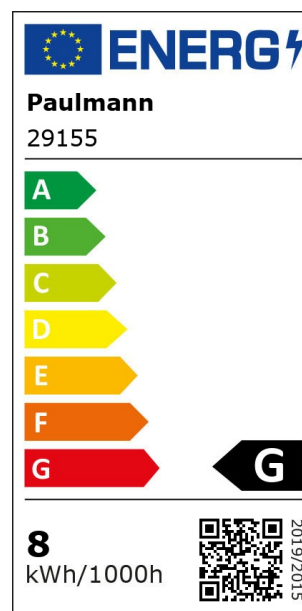

Artikelnummer:
29155

EAN-Nummer:
4000870291559

Name
LED ZB Fil TunW AGL E27 600lm

Producteur
Paulmann

données commerciale

Unités d'emballage par suremballage	1
Nouveau	✓

données techniques

Nombre de points lumineux	02
Forme	Standard
le équipement	7,5 W
Gradable	Oui
Consommation énergétique	8 kWh_1000h
Couleur	Doré
a température de couleur en K	2.200 - 5.500 K
poids brut	81 g
poids net	81 g
Durée de vie	15.000 h
Sources incluses	✓
Matériau	Verre
Puissance apparente	9,5 VA
Tension d'alimentation	230 V
Intensité du courant	49 mA

zigbee

données d'agent lumineux

Temps d'allumage (60% du flux lumineux)	0 s
Temps d'allumage (60% du flux lumineux)	0 s
Le équipement	7,5 W
Consommation énergétique	8 kWh_1000h
constance des couleurs	SDCM 6
Indice de rendu de couleur (IRC)	> 80 Ra
Facteur de puissance	0,64
L'affichage du flux lumineux	600 lm
Réception du flux lumineux à la fin de la durée de vie nominale	75 %
Angle du flux lumineux	360 °
Nombre de cycles d'allumage moyen >=	50000
Puissance apparente	9,5 VA
Le culot	E27
Équivalence lampes à incandescence	47 W
Répartition spectrale du rayonnement	SS_LED_2200K.jpg
Éclaircissement <	0 s

dimension

Dimensions (Hauteur x Largeur x Profondeur)	110 x x mm
Ø	60 mm
Hauteur	110 mm

Kaufmaennische_Daten_II

Nomenclature douanière	85395200000
pays d'origine	CN