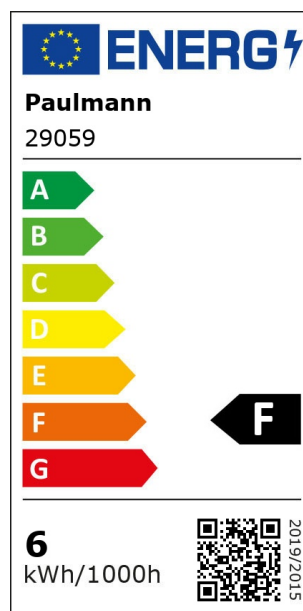

Artikelnummer:
29059

EAN-Nummer:
4000870290590

Name
LED DecoPipe 5,5W E27 230V Satin 2700K 0

Producteur
Paulmann

données commerciale

Unités d'emballage par suremballage	1
Nouveau	✓
Emballage SB	article SB

données techniques

Nombre de points lumineux	01
Forme	Tube
le équipement	5,5 W
Gradable	Oui
Consommation énergétique	6 kWh_1000h
Couleur	Satiné
a température de couleur en K	2.700 K
poids brut	156 g
poids net	128 g
Durée de vie	15.000 h
Sources incluses	✓
Matériau	Matière plastique
Puissance apparente	6 VA
Tension d'alimentation	230 V
Intensité du courant	25 mA

LED

données d'agent lumineux

Temps d'allumage (60% du flux lumineux)	0,1 s
Temps d'allumage (60% du flux lumineux)	0,1 s
Le équipement	5,5 W
Consommation énergétique	6 kWh_1000h
constance des couleurs	SDCM 6
Indice de rendu de couleur (IRC)	> 80 Ra
Facteur de puissance	0,94
L'affichage du flux lumineux	520 lm
Réception du flux lumineux à la fin de la durée de vie nominale	75 %
Angle du flux lumineux	360 °
Nombre de cycles d'allumage moyen >=	50000
Puissance apparente	6 VA
Le culot	E27
Équivalence lampes à incandescence	43 W
Répartition spectrale du rayonnement	SS_LED_2700K
Éclairage <	0 s

dimension

Dimensions (Hauteur x Largeur x Profondeur)	142 x x mm
Ø	38 mm
Hauteur	142 mm

Kaufmaennische_Daten_II

Nomenclature douanière	85395200000