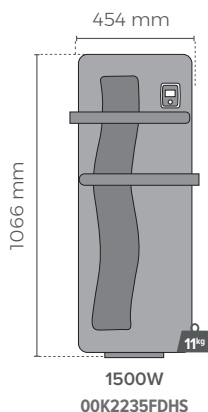

RÉFÉRENCES & FILAIRES

Epaisseur* : 131 mm

1500W
00K2235FDHS

Notice d'utilisation à télécharger sur www.noirot.fr

PROMOTELEC

IP24

IK08

Garantie 2 ans