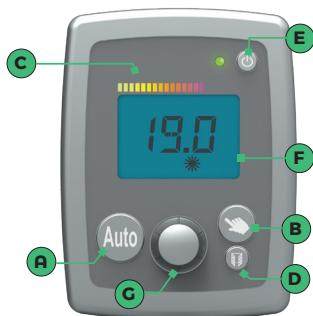

- A** Touche «Mode Auto»
- B** Touche «manuel»
- C** Indicateur comportemental

- D** Détection de fenêtre ouverte
- E** Bouton «Marche/Arrêt»
- F** Ecran digital
- G** Réglage de la température et activation du «booster»