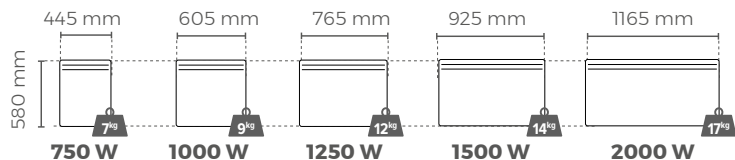

RÉFÉRENCES & FILAIRES

LE RADIATEUR CHALEUR DOUCE ULTRA-DIFFUSANT

MODÈLES HORIZONTALS

Epaisseur* : 115 mm

Coefficient d'aptitude 0,14

BLANC - 00M2042SEAJ 00M2043SEAJ 00M2044SEAJ 00M2045SEAJ 00M2047SEAJ

** Epaisseur de l'appareil avec son dossier de fixation.