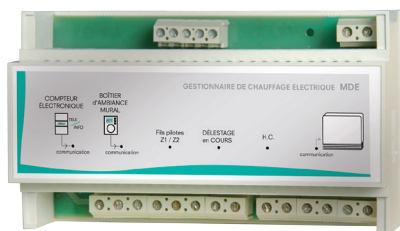

Bus spécial accumulateur :

le gestionnaire d'énergie convient parfaitement pour une installation simple et rapide d'un ou plusieurs accumulateurs grâce à un bus spécial à 1 fil.

le Gestionnaire d'énergie est compatible avec tous les appareils de la gamme NOIROT ayant un thermostat électronique 6 ordres.

● Boîtier modulaire

● Boîtier d'ambiance

Pack GlobalECO

Convecteurs, rayonnants et radiateurs, le Gestionnaire d'énergie est compatible avec tous les appareils de la gamme NOIROT ayant un thermostat électronique 6 ordres.

Boîtier modulaire

- 1 sortie spécifique radiateurs à accumulation : infos heures creuses, ordres de programmation, délestage sur 3 niveaux, température extérieure (part 1/3 de la puissance totale),
- 6 sorties fils pilotes chauffage direct : délestage 6 niveaux et ordres de programmation,
- 1 sortie ECS : infos heures creuses et délestage 1 niveau,
- 1 entrée télé-information vers compteur électronique (adaptable avec compteur mécanique),
- 1 entrée programmeur d'ambiance,
- 1 entrée sonde extérieure,
- Visualisation en face avant des états de fonctionnement.
- Alimentation 230V - 50 Hz,
- Consommation 1 VA,
- Largeur : 8 modules,
- Isolement classe II,

Boîtier d'ambiance

- Programme personnalisable par jour et par zone,
- Fonction «copie des programmes»
- Alimentation par le boîtier modulaire,
- Pose sur boîtes d'encastrement standards de diamètre 60 mm,
- Sauvegarde de l'horloge en cas de coupure secteur, 4 h,
- Sauvegarde permanente de la programmation,
- Affichage digital,
- Sonde de température incorporée, permettant de connaître en local la température ambiante,
- 1 entrée bus de dialogue et alimentation vers le boîtier modulaire,
- Dimensions : 95 x 85 x 16 mm,
- Indice protection : IP 30.