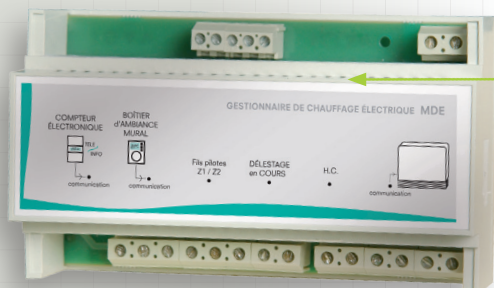

Gestion de la programmation hebdomadaire du chauffage sur 2 zones.

Gestion de l'eau chaude sanitaire par sortie spéciale.

Gestion de la programmation des accumulateurs par bus (1 seul fil).

Commande par boîtier mural avec affichage digital.

Bus spécial accumulateur :

le gestionnaire d'énergie convient parfaitement pour une installation simple et rapide d'un ou plusieurs accumulateurs grâce à un bus spécial à 1 fil.

le Gestionnaire d'énergie est compatible avec tous les appareils de la gamme NOIROT ayant un thermostat électronique 6 ordres.

● Boîtier modulaire

● Boîtier d'ambiance

Pack GlobalECO

Convecteurs, rayonnants et radiateurs, le Gestionnaire d'énergie est compatible avec tous les appareils de la gamme NOIROT ayant un thermostat électronique 6 ordres.

Boîtier modulaire

- 1 sortie spécifique radiateurs à accumulation : infos heures creuses, ordres de programmation, délestage sur 3 niveaux, température extérieure (part 1/3 de la puissance totale),
- 6 sorties fils pilotes chauffage direct : délestage 6 niveaux et ordres de programmation,
- 1 sortie ECS : infos heures creuses et délestage 1 niveau,
- 1 entrée télé-information vers compteur électronique (adaptable avec compteur mécanique),
- 1 entrée programmeur d'ambiance,
- 1 entrée sonde extérieure,
- Visualisation en face avant des états de fonctionnement.
- Alimentation 230V - 50 Hz,
- Consommation 1 VA,
- Largeur : 8 modules,
- Isolement classe II,