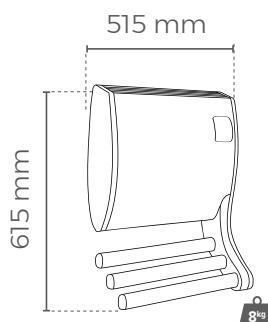

Epaisseur* : 230 mm

Réf. 00K2067FDEZ

6 ans

IP24

IK08

Classe II

Garantie
2 ans

Votre revendeur :