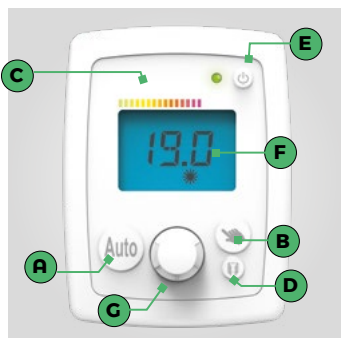

Corélia D

Radiateur sèche-serviettes à barres soufflantes

BOÎTIER DE COMMANDES

- A** Touche «Mode Auto»
- B** Touche «manuel»
- C** Indicateur comportemental
- D** Détection de fenêtre ouverte
- E** Bouton «Marche/Arrêt»
- F** Ecran digital
- G** Réglage de la température et activation du «booster»