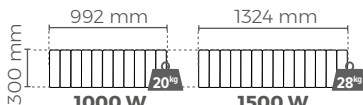

RÉFÉRENCES & FILAIRES

MODÈLES HORIZONTALS

Epaisseur** : 123 mm

Coefficient d'aptitude 0,13

- BLANC - 00N1682SEFS 00N1683SEFS 00N1684SEFS 00N1685SEFS 00N1687SEFS 00N1688SEFS
- ANTHRACITE - 00N1682SEHS 00N1683SEHS 00N1684SEHS 00N1685SEHS 00N1687SEHS 00N1688SEHS

MODÈLES BAS

Epaisseur** : 123 mm

- BLANC - 00N1702SEFS 00N1703SEFS 00N1705SEFS
- ANTHRACITE - 00N1702SEHS 00N1703SEHS 00N1705SEHS

MODÈLES PLINTHES

Epaisseur** : 123 mm

- BLANC - 00N1713SEFS 00N1715SEFS
- ANTHRACITE - 00N1713SEHS 00N1715SEHS

MODÈLES VERTICAUX

Epaisseur** : 134 mm

Coefficient d'aptitude 0,14

- BLANC - 00N1693SEFS 00N1695SEFS 00N1697SEFS
- ANTHRACITE - 00N1693SEHS 00N1695SEHS 00N1697SEHS

* Modèles bas et plinthes : NF électricité