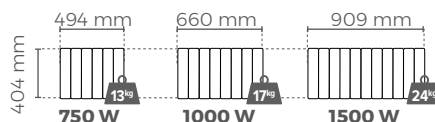

RÉFÉRENCES & FILAIRES

MODÈLES HORIZONTALS

Epaisseur** : 123 mm

Coefficient d'aptitude 0,13

- BLANC - 00N1682SEFS 00N1683SEFS 00N1684SEFS 00N1685SEFS 00N1687SEFS 00N1688SEFS
- ANTHRACITE - 00N1682SEHS 00N1683SEHS 00N1684SEHS 00N1685SEHS 00N1687SEHS 00N1688SEHS

MODÈLES BAS

Epaisseur** : 123 mm

- BLANC - 00N1702SEFS 00N1703SEFS 00N1705SEFS
- ANTHRACITE - 00N1702SEHS 00N1703SEHS 00N1705SEHS

MODÈLES PLINTHES

Epaisseur** : 123 mm

- BLANC - 00N1713SEFS 00N1715SEFS
- ANTHRACITE - 00N1713SEHS 00N1715SEHS