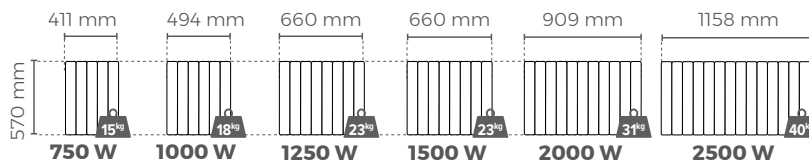

RÉFÉRENCES & FILAIRES

MODÈLES HORIZONTALS

Epaisseur** : 123 mm

Coefficient d'aptitude 0,13

- BLANC - 00N1682SEFS 00N1683SEFS 00N1684SEFS 00N1685SEFS 00N1687SEFS 00N1688SEFS
- ANTHRACITE - 00N1682SEHS 00N1683SEHS 00N1684SEHS 00N1685SEHS 00N1687SEHS 00N1688SEHS