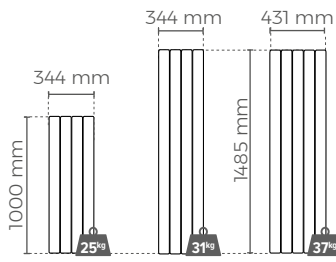

RÉFÉRENCES & FILAIRES

MODÈLES HORIZONTALS

Epaisseur** : 123 mm

Coefficient d'aptitude 0,13

- BLANC - 00N1682SEFS 00N1683SEFS 00N1684SEFS 00N1685SEFS 00N1687SEFS 00N1688SEFS
- ANTHRACITE - 00N1682SEHS 00N1683SEHS 00N1684SEHS 00N1685SEHS 00N1687SEHS 00N1688SEHS

MODÈLES BAS

Epaisseur** : 123 mm

- BLANC - 00N1702SEFS 00N1703SEFS 00N1705SEFS
- ANTHRACITE - 00N1702SEHS 00N1703SEHS 00N1705SEHS

MODÈLES PLINTHES

Epaisseur** : 123 mm

- BLANC - 00N1713SEFS 00N1715SEFS
- ANTHRACITE - 00N1713SEHS 00N1715SEHS

MODÈLES VERTICAUX

Epaisseur** : 134 mm

Coefficient d'aptitude 0,14

- BLANC - 00N1693SEFS 00N1695SEFS 00N1697SEFS
- ANTHRACITE - 00N1693SEHS 00N1695SEHS 00N1697SEHS

* Modèles bas et plinthes : NF électricité