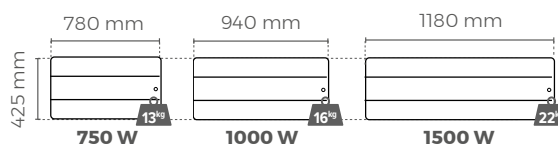

MODÈLES BAS

Couleur	750 W	1000 W	1500 W
BLANC	00N3092SEFS	00N3093SEFS	00N3095SEFS
ANTHRACITE	00N3092SEHS	00N3093SEHS	00N3095SEHS