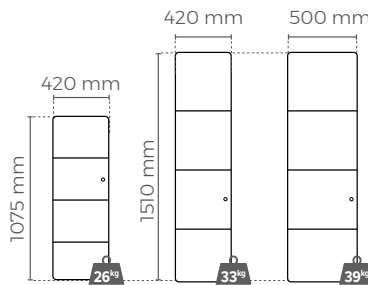

MODÈLES VERTICAUX

Couleur	1000 W	1500 W	2000 W
BLANC	00N3083SEFS	00N3085SEFS	00N3087SEFS
ANTHRACITE	00N3083SEHS	00N3085SEHS	00N3087SEHS