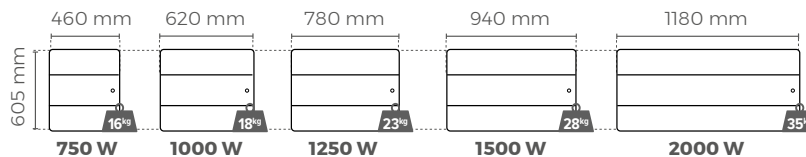

RÉFÉRENCES & FILAIRES

MODÈLES HORIZONTALS

Couleur	750 W	1000 W	1250 W	1500 W	2000 W
BLANC	00N3072SEFS	00N3073SEFS	00N3074SEFS	00N3075SEFS	00N3077SEFS
ANTHRACITE	00N3072SEHS	00N3073SEHS	00N3074SEHS	00N3075SEHS	00N3077SEHS