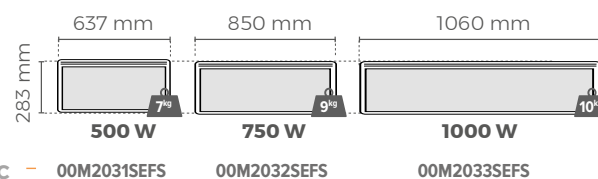

RÉFÉRENCES & FILAIRES

MODÈLES HORIZONTALS

Epaisseur** : 113 mm

Coefficient d'aptitude 0,07

BLANC - 00M2010SEFS 00M2011SEFS 00M2012SEFS 00M2013SEFS

BLANC - 00M2014SEFS 00M2015SEFS 00M2017SEFS

MODÈLES BAS

Epaisseur** : 99 mm

BLANC - 00M2031SEFS 00M2032SEFS 00M2033SEFS

MODÈLES VERTICAUX

Epaisseur** : 124 mm

Coefficient d'aptitude 0,05

BLANC - 00M2023SEFS 00M2025SEFS 00M2027SEFS

Notice d'utilisation à télécharger sur www.noirot.fr