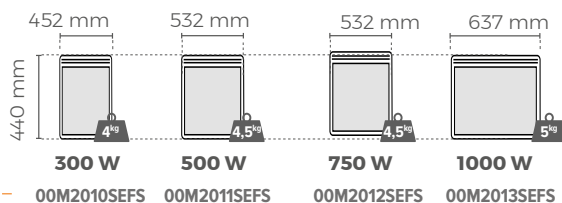

- A** Touche "favoris" automatique
- B** Touche "manuel"
- C** Indicateur comportemental
- D** Détection de fenêtre ouverte
- E** Détection de présence/absence
- F** Réglage de la température
- G** Fourreau du module Muller Intuitiv with Netatmo

RÉFÉRENCES & FILAIRES

MODÈLES HORIZONTALS

Epaisseur** : 113 mm

Coefficient d'aptitude 0,07

BLANC - 00M2010SEFS 00M2011SEFS 00M2012SEFS 00M2013SEFS

BLANC - 00M2014SEFS 00M2015SEFS 00M2017SEFS

MODÈLES BAS

Epaisseur** : 99 mm