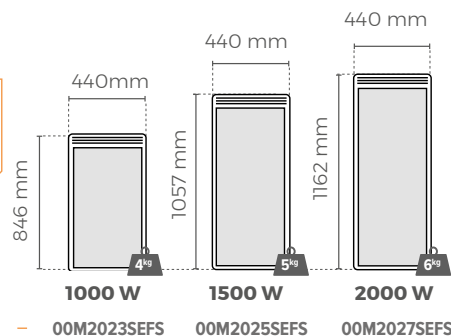

RÉFÉRENCES & FILAIRES

MODÈLES HORIZONTALS

Epaisseur** : 113 mm

Coefficient d'aptitude 0,07

BLANC - 00M2010SEFS 00M2011SEFS 00M2012SEFS 00M2013SEFS

BLANC - 00M2014SEFS 00M2015SEFS 00M2017SEFS

MODÈLES BAS

Epaisseur** : 99 mm

BLANC - 00M2031SEFS 00M2032SEFS 00M2033SEFS

MODÈLES VERTICAUX

Epaisseur** : 124 mm

Coefficient d'aptitude 0,05

BLANC - 00M2023SEFS 00M2025SEFS 00M2027SEFS

Notice d'utilisation à télécharger sur www.noirot.fr