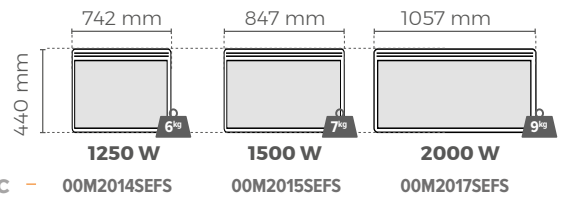

RÉFÉRENCES & FILAIRES

MODÈLES HORIZONTALS

Epaisseur** : 113 mm

Coefficient d'aptitude 0,07

BLANC - 00M2010SEFS 00M2011SEFS 00M2012SEFS 00M2013SEFS

BLANC - 00M2014SEFS 00M2015SEFS 00M2017SEFS

MODÈLES BAS

Epaisseur** : 99 mm

BLANC - 00M2031SEFS 00M2032SEFS 00M2033SEFS

MODÈLES VERTICAUX

Epaisseur** : 124 mm

Coefficient d'aptitude 0,05

BLANC - 00M2023SEFS 00M2025SEFS 00M2027SEFS

Notice d'utilisation à télécharger sur www.noirot.fr