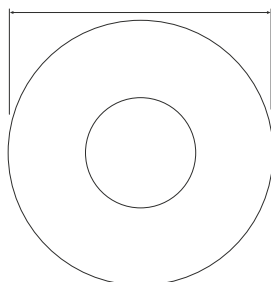

Caractéristiques techniques

Design Rond/Carré	References	Débits 3 vitesses (m³/h)	Puissance d'absorption (W)	Niveau sonore dB(A)	Diamètre (mm)
Extracteur intermittent ON/OFF					
VEI Rond	00V1011STFR	54/80	6,7/7,7	16/29	98
VEI Carré	00V1011STFC				98

Dimensions

50 mm 86,5 mm

200 mm

180 mm

VEI C

VEI R

Notice d'utilisation à télécharger sur www.noirot.fr

Votre revendeur :