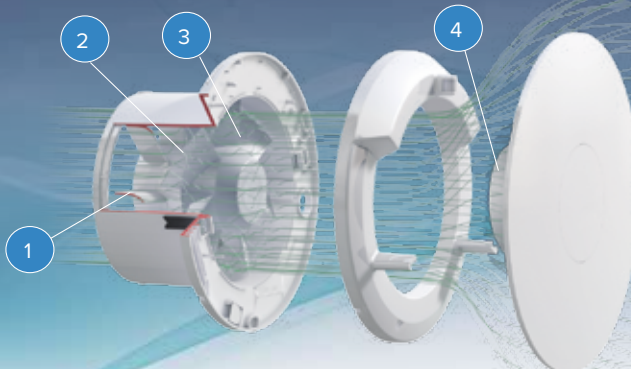

Obturbateur de courant d'air intégré

Lorsque le ventilateur est à l'arrêt l'obturbateur se ferme et empêche tout retour d'air vers l'intérieur de la pièce.

Installation au mur ou au plafond. Ø100mm

Entretien ultra simple

1

Des stabilisateurs d'écoulement guident l'air à travers le conduit, ce qui réduit les turbulences.

2

Un moteur **basse consommation** équipé de roulements à billes "longue durée" **suppriment les bruits de moteur.**

3

Le design optimisé des pales du ventilateur **maximise les performances, tout en minimisant le bruit.**

4

Un cône situé derrière le déflecteur frontal dirige l'air directement sur la roue pour un rendement optimal de la circulation d'air.