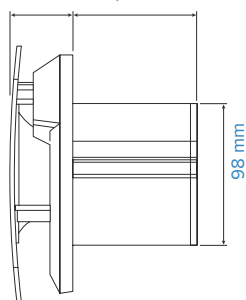

Caractéristiques techniques

Design Rond/Carré	References	Débits 3 vitesses (m³/h)	Puissance d'absorption (W)	Niveau sonore dB(A)	Diamètre (mm)
Extracteur intermittent ON/OFF					
VEI Rond	00V1011STFR	54/80	6,7/7,7	16/29	98
VEI Carré	00V1011STFC				98

Dimensions

50 mm 86,5 mm

200 mm

180 mm

VEI C

VEI R

Notice d'utilisation à télécharger sur www.noirot.fr

Votre revendeur :