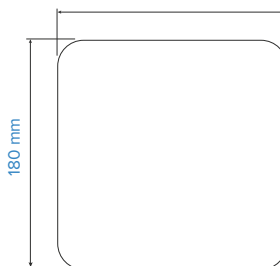

Caractéristiques techniques

Design Rond/Carré	References	Débits 3 vitesses (m³/h)	Puissance d'absorption (W)	Niveau sonore dB(A)	Diamètre (mm)
Extracteur intermittent ON/OFF					
VEI Rond	00V1011STFR	54/80	6,7/7,7	16/29	98
VEI Carré	00V1011STFC				98

Dimensions

50 mm 86,5 mm

200 mm

180 mm

VEI C

VEI R

Notice d'utilisation à télécharger sur www.noirot.fr

Votre revendeur :