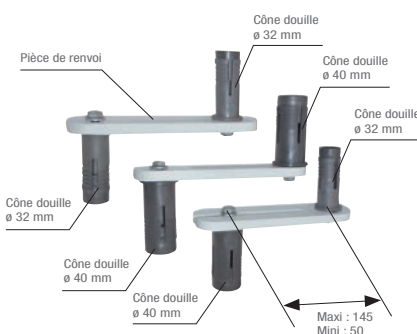

Espace pour faciliter la déformation des ailettes

SoCLE :  
Largeur = 40  
Longueur = 100

### Plaque de protection réseau électrique

(N760)

Ce produit, en acier galvanisé d'épaisseur 2 mm, est une signalisation et une protection contre l'arrachage des réseaux enterrés. Il s'utilise pour les réseaux sous faible charge, traversés d'ouvrages d'art ou dans une zone à forte densité d'ouvrages enterrés. Le possible cintrage manuel permet de réaliser des coudes verticaux. Il est livré avec un boulon BH12 x 30 permettant une liaison longitudinale et latérale par superposition des trous Ø14.

## Kits pieds de coffret

ø 40 mm  
(N743)

ø 32 mm  
(N744)

Kit adaptation ø 40 mm  
(N745)

### Kit d'adaptation

Ce kit permet l'adaptabilité des entraxes de pieds entre deux tailles de coffrets lors d'un remplacement d'un coffret par un autre, de génération ou taille différente avec des pieds maçonnés.