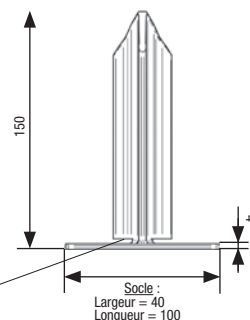

SoCLE :
Largeur = 40
Longueur = 100