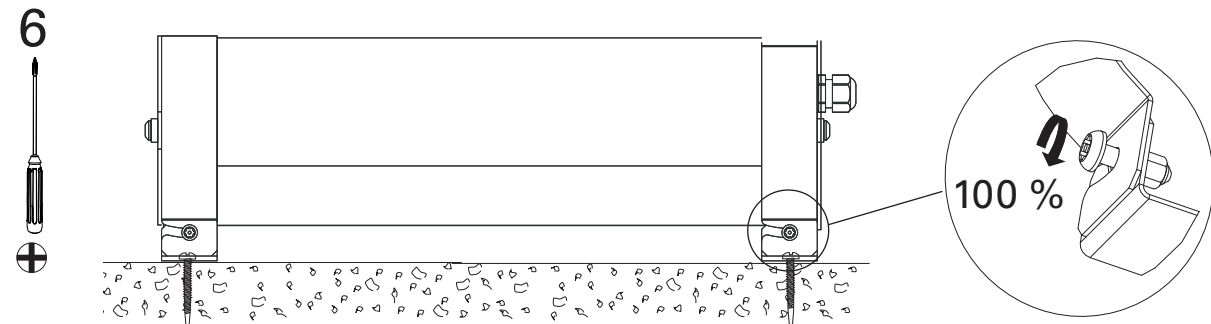

Luminaire Source Centrale Tubulaires/
Tubular Luminaires for Central Battery Systems

AEAS

www.marque-nf.com

7 LUM22152

EN FR

		NF		h	lm	U	P		
PLANETE 24-48/45 TUBE	LUM22152	16075	IP 66/68* / IK 10	1	70	24-48 Vcc	6 W		
PLANETE 24-48/400 TUBE	LUM22153	16074	IP 66/68* / IK 10	1	400				
					32 x LED 350 mA				
								NFEN 60598.2.22	C71802