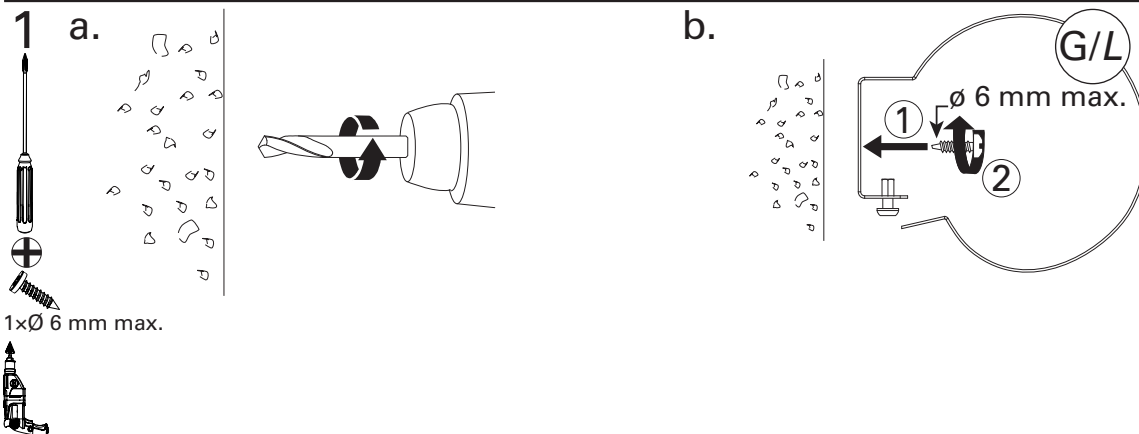

Luminaire Source Centrale Tubulaires/
Tubular Luminaires for Central Battery Systems

AEAS

www.marque-nf.com

7 LUM22152

EN FR

		NF		h	lm	U	P		
PLANETE 24-48/45 TUBE	LUM22152	16075	IP 66/68* / IK 10	1	70	24-48 Vcc	6 W		
PLANETE 24-48/400 TUBE	LUM22153	16074	IP 66/68* / IK 10	1	400				
					32 x LED 350 mA				
								NFEN 60598.2.22	C71802