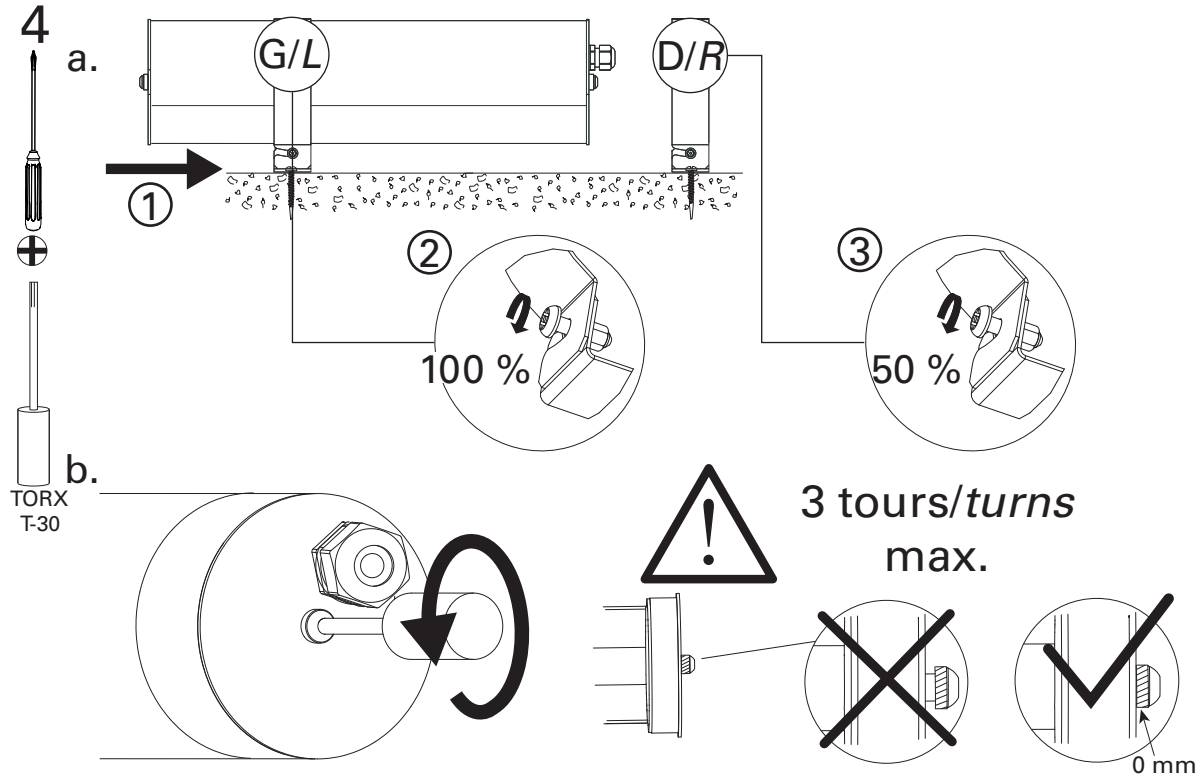

Luminaire Source Centrale Tubulaires/
Tubular Luminaires for Central Battery Systems

AEAS

www.marque-nf.com

7 LUM22152

EN FR

		NF		h	lm	U	P		
PLANETE 24-48/45 TUBE	LUM22152	16075	IP 66/68* / IK 10	1	70	24-48 Vcc	6 W		
PLANETE 24-48/400 TUBE	LUM22153	16074	IP 66/68* / IK 10	1	400				
					32 x LED 350 mA				
								NFEN 60598.2.22	C71802