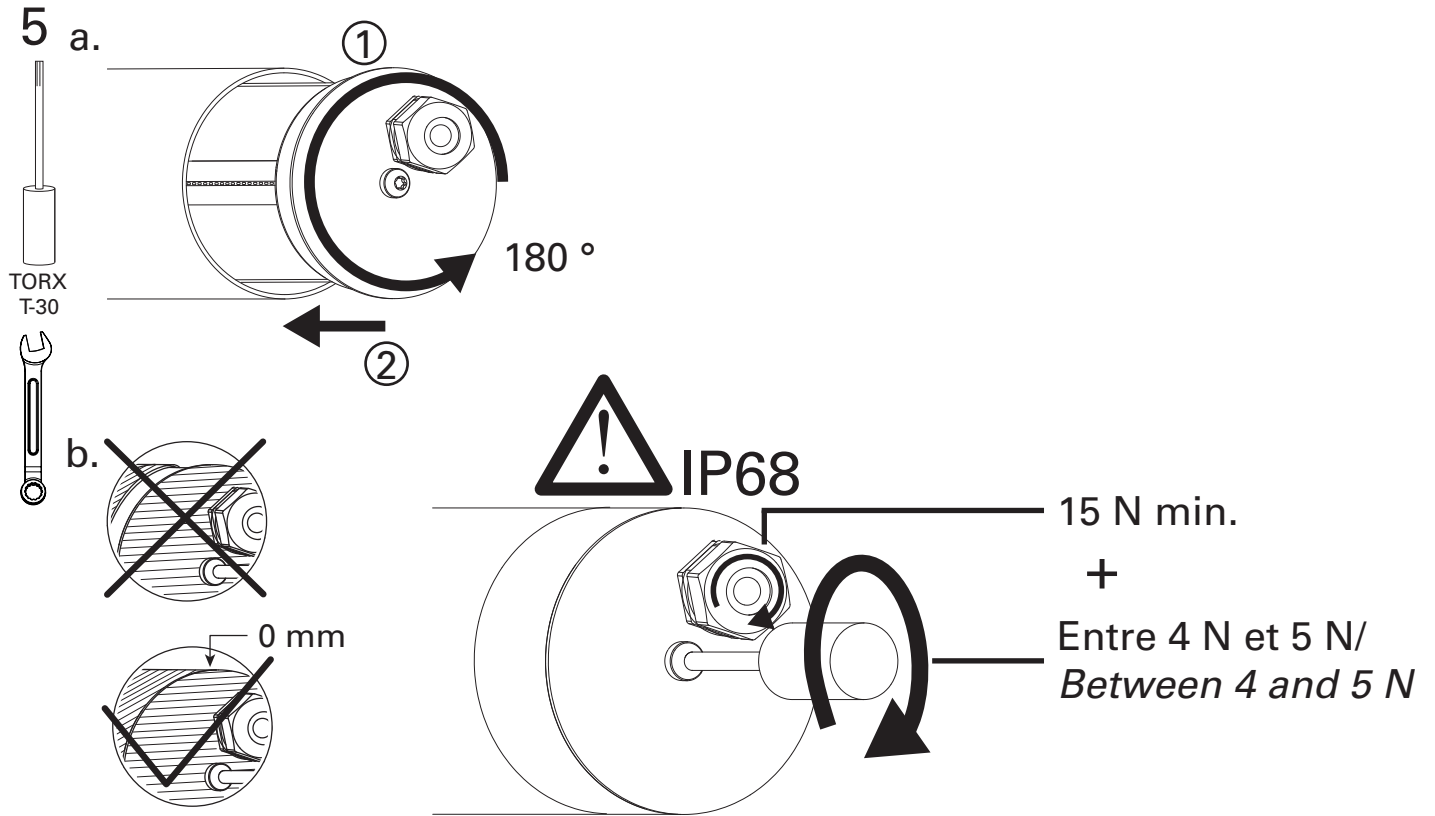

Luminaire Source Centrale Tubulaires/
Tubular Luminaires for Central Battery Systems

AEAS

www.marque-nf.com

7 LUM22152

EN FR

		NF		h	lm	U	P		
PLANETE 24-48/45 TUBE	LUM22152	16075	IP 66/68* / IK 10	1	70	24-48 Vcc	6 W		
PLANETE 24-48/400 TUBE	LUM22153	16074	IP 66/68* / IK 10	1	400				
					32 x LED 350 mA				
								NFEN 60598.2.22	C71802