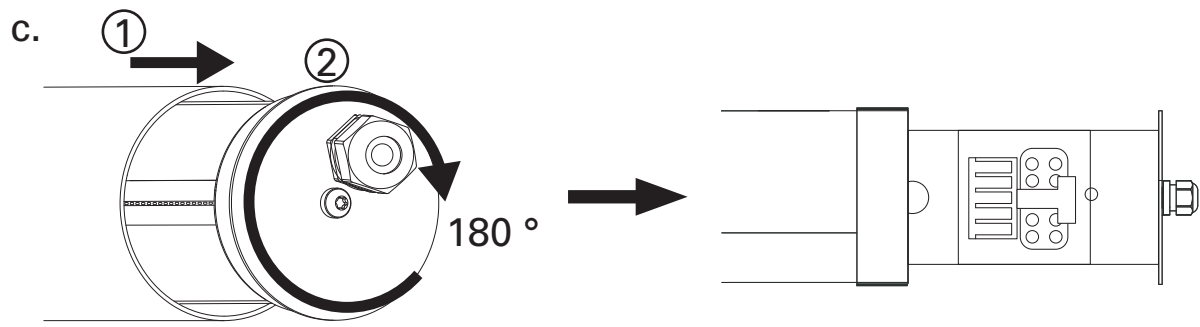

Luminaire Source Centrale Tubulaires/
Tubular Luminaires for Central Battery Systems

AEAS

www.marque-nf.com

7 LUM22152

EN FR

		NF		h	lm	U	P		
PLANETE 24-48/45 TUBE	LUM22152	16075	IP 66/68* / IK 10	1	70	24-48 Vcc	6 W		
PLANETE 24-48/400 TUBE	LUM22153	16074	IP 66/68* / IK 10	1	400				
					32 x LED 350 mA				
								NFEN 60598.2.22	C71802