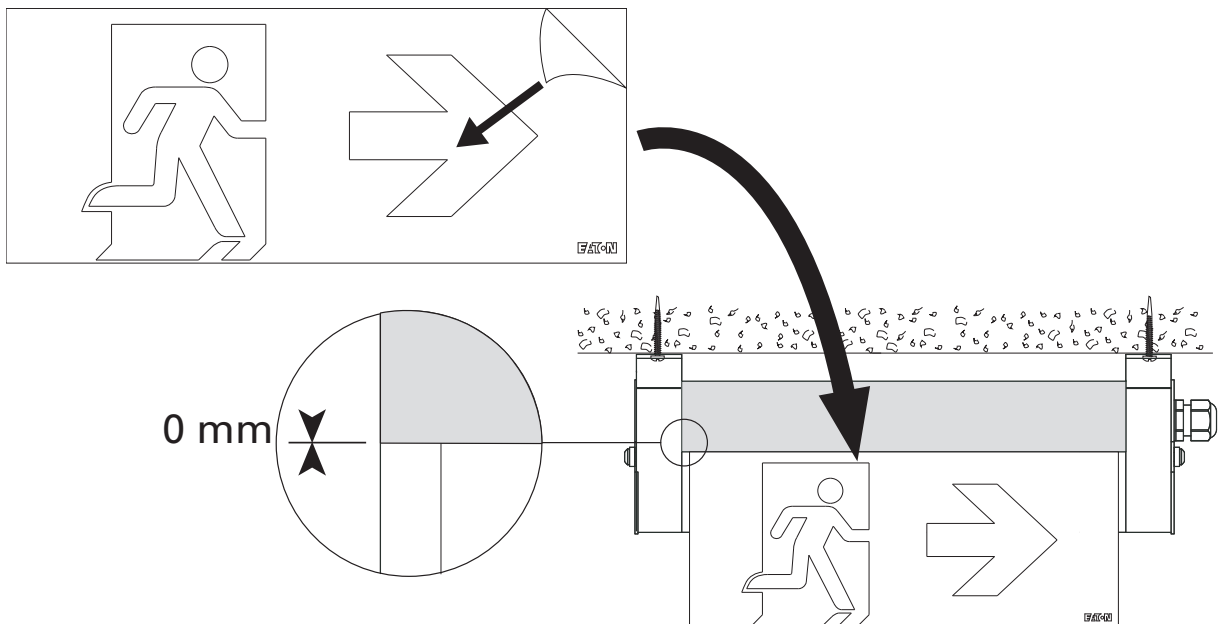

Luminaire Source Centrale Tubulaires/
Tubular Luminaires for Central Battery Systems

AEAS

www.marque-nf.com

7 LUM22152

EN FR

		NF		h	lm	U	P		
PLANETE 24-48/45 TUBE	LUM22152	16075	IP 66/68* / IK 10	1	70	24-48 Vcc	6 W		
PLANETE 24-48/400 TUBE	LUM22153	16074	IP 66/68* / IK 10	1	400				
					32 x LED 350 mA				
								NFEN 60598.2.22	C71802