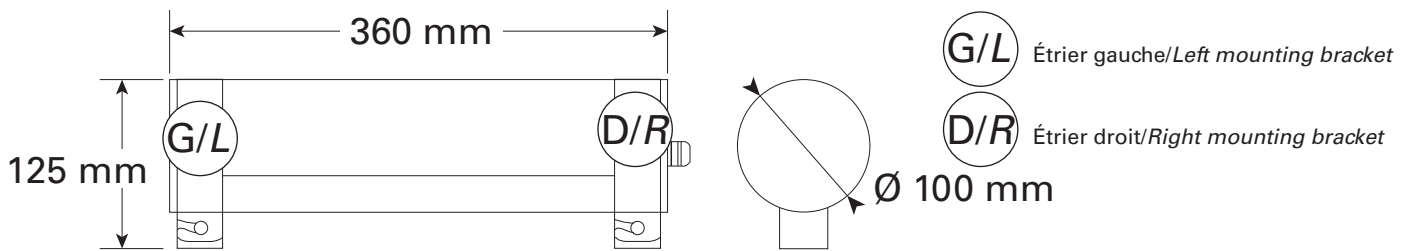

Luminaire Source Centrale Tubulaires/
Tubular Luminaires for Central Battery Systems

AEAS

www.marque-nf.com

7 LUM22152

EN FR

		NF		h	lm	U	P		
PLANETE 24-48/45 TUBE	LUM22152	16075	IP 66/68* / IK 10	1	70	24-48 Vcc	6 W		
PLANETE 24-48/400 TUBE	LUM22153	16074	IP 66/68* / IK 10	1	400				
					32 x LED 350 mA				
								NFEN 60598.2.22	C71802