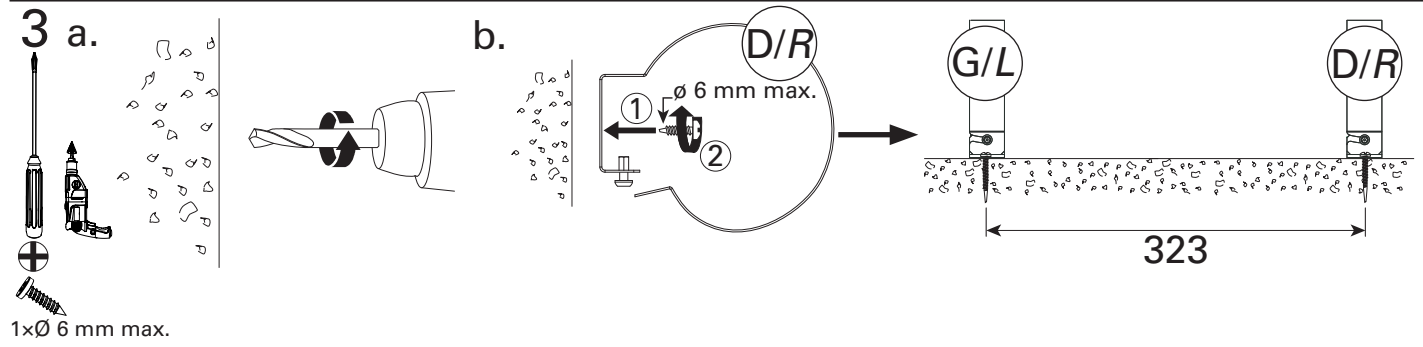

Luminaire Source Centrale Tubulaires/
Tubular Luminaires for Central Battery Systems

AEAS

www.marque-nf.com

7 LUM22152

EN FR

		NF		h	lm	U	P		
PLANETE 24-48/45 TUBE	LUM22152	16075	IP 66/68* / IK 10	1	70	24-48 Vcc	6 W		
PLANETE 24-48/400 TUBE	LUM22153	16074	IP 66/68* / IK 10	1	400				
					32 x LED 350 mA				
								NFEN 60598.2.22	C71802