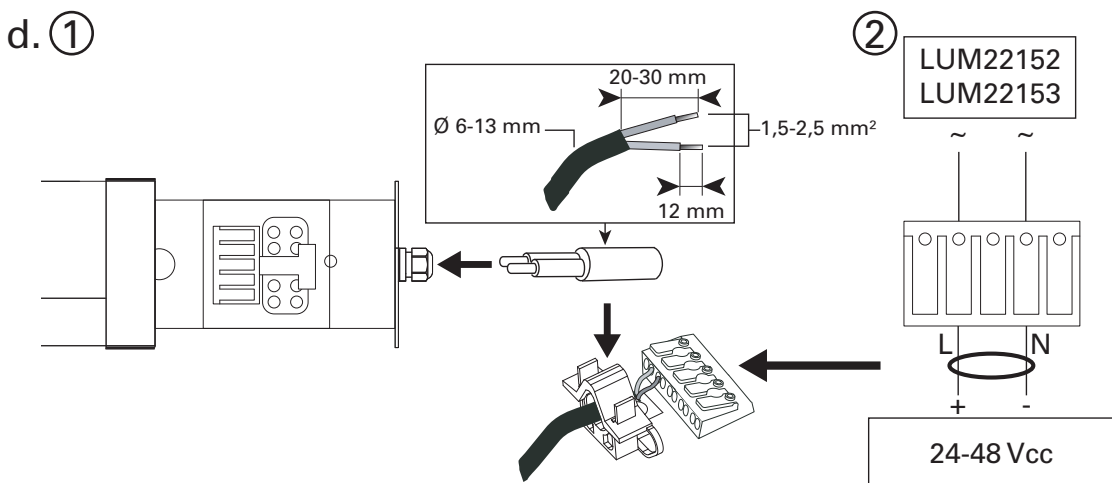

Luminaire Source Centrale Tubulaires/
Tubular Luminaires for Central Battery Systems

AEAS

www.marque-nf.com

7 LUM22152

EN FR

		NF		h	lm	U	P		
PLANETE 24-48/45 TUBE	LUM22152	16075	IP 66/68* / IK 10	1	70	24-48 Vcc	6 W		
PLANETE 24-48/400 TUBE	LUM22153	16074	IP 66/68* / IK 10	1	400				
					32 x LED 350 mA				
								NFEN 60598.2.22	C71802