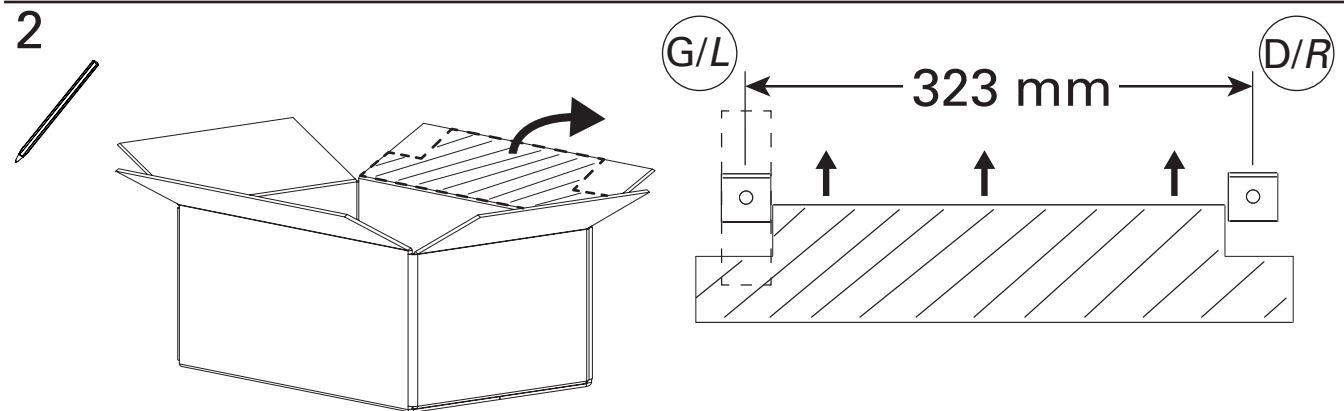

Luminaire Source Centrale Tubulaires/
Tubular Luminaires for Central Battery Systems

AEAS

www.marque-nf.com

7 LUM22152

EN FR

		NF		h	lm	U	P		
PLANETE 24-48/45 TUBE	LUM22152	16075	IP 66/68* / IK 10	1	70	24-48 Vcc	6 W		
PLANETE 24-48/400 TUBE	LUM22153	16074	IP 66/68* / IK 10	1	400				
					32 x LED 350 mA				
								NFEN 60598.2.22	C71802