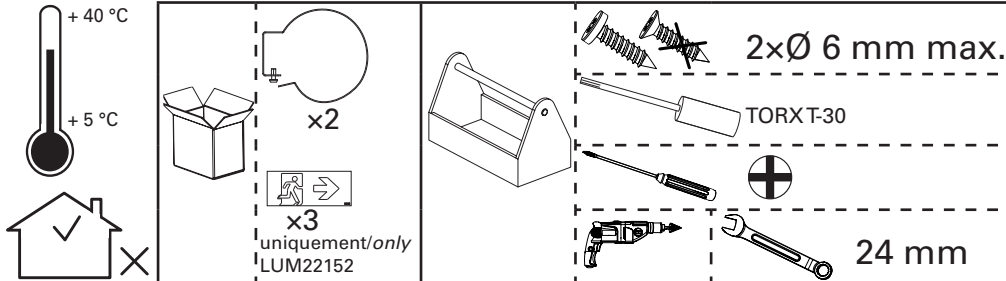

Luminaire Source Centrale Tubulaires/
Tubular Luminaires for Central Battery Systems

AEAS

www.marque-nf.com

7 LUM22152

EN FR

		NF		h	lm	U	P		
PLANETE 24-48/45 TUBE	LUM22152	16075	IP 66/68* / IK 10	1	70	24-48 Vcc	6 W		
PLANETE 24-48/400 TUBE	LUM22153	16074	IP 66/68* / IK 10	1	400				
					32 x LED 350 mA				
								NFEN 60598.2.22	C71802