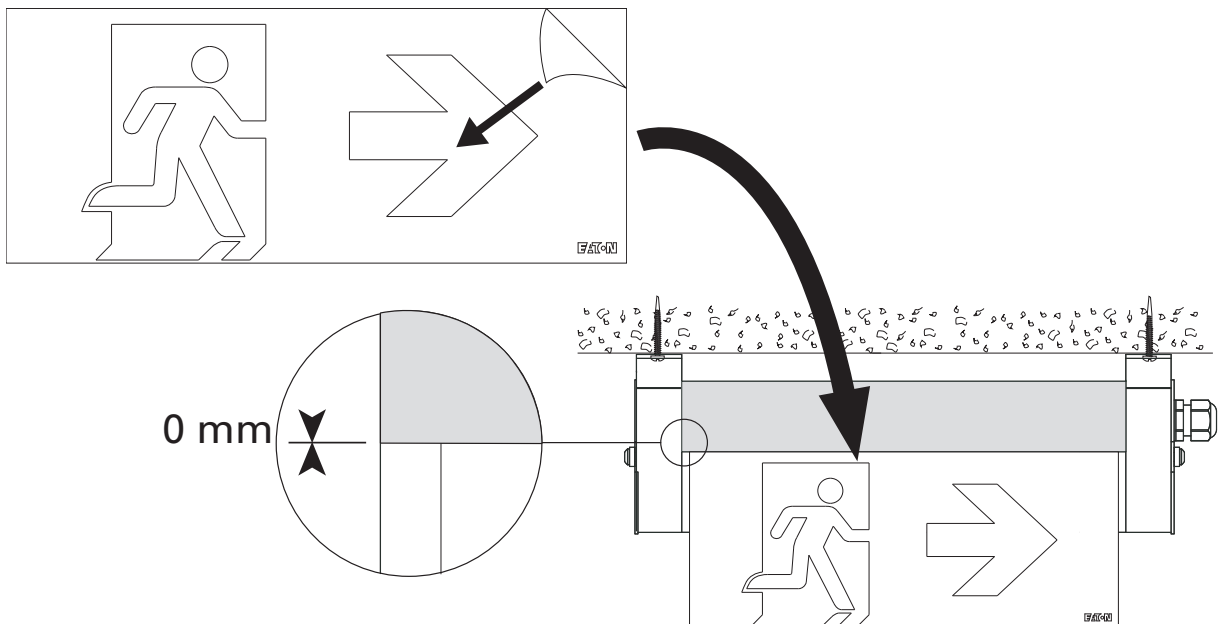

Luminaire Source Centrale Tubulaires/
Tubular Luminaires for Central Battery Systems

7 LUM22150

NF

EN FR

				h	lm	U	P		
PLANETE 220/45 TUBE	LUM22150	15108	IP 66/68* / IK 10	1	70	32 x LED 350 mA			
PLANETE 220/400 TUBE	LUM22151	15107	IP 66/68* / IK 10	1	400	230 V~/50-60 Hz / 220 Vcc-ca	6,4 W / 9,9 VA		
								NFEN 60598:2,22	C71802