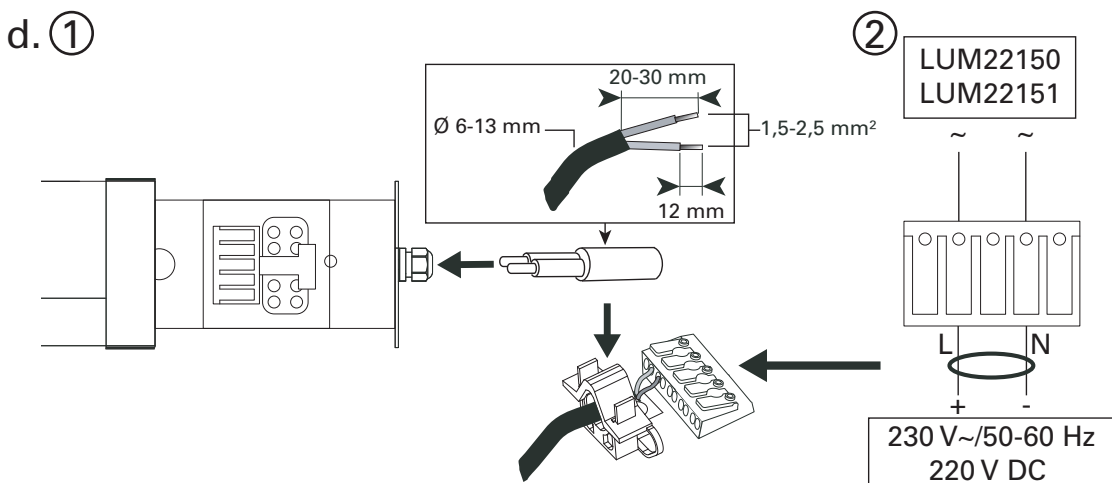

Luminaire Source Centrale Tubulaires/
Tubular Luminaires for Central Battery Systems

7 LUM22150

NF

EN FR

				h	lm	U	P		
PLANETE 220/45 TUBE	LUM22150	15108	IP 66/68* / IK 10	1	70	32 x LED 350 mA			
PLANETE 220/400 TUBE	LUM22151	15107	IP 66/68* / IK 10	1	400	230 V~/50-60 Hz / 220 Vcc-ca	6,4 W / 9,9 VA		
								NFEN 60598:2,22	C71802