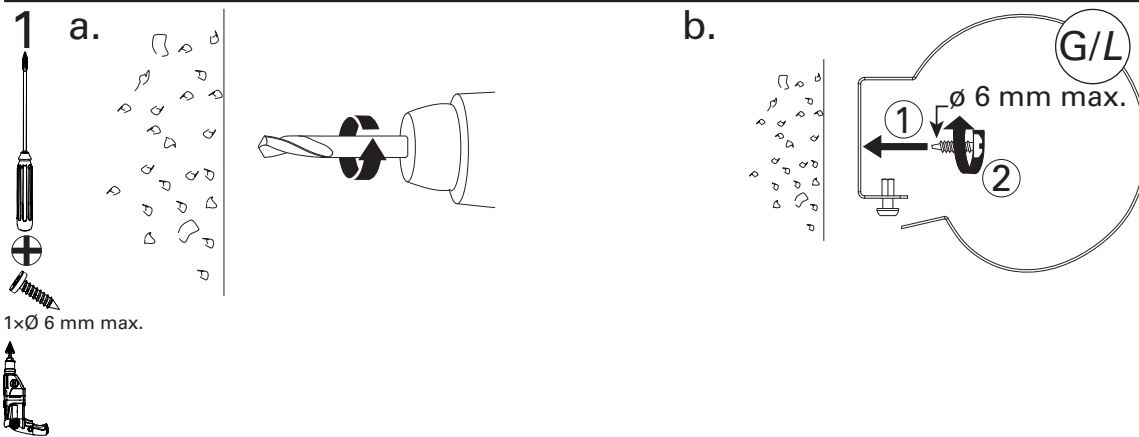

Luminaire Source Centrale Tubulaires/
Tubular Luminaires for Central Battery Systems

7 LUM22150

NF

EN FR

				h	lm	U	P		
PLANETE 220/45 TUBE	LUM22150	15108	IP 66/68* / IK 10	1	70	32 x LED 350 mA			
PLANETE 220/400 TUBE	LUM22151	15107	IP 66/68* / IK 10	1	400	230 V~/50-60 Hz / 220 Vcc-ca	6,4 W / 9,9 VA		
								NFEN 60598:2,22	C71802