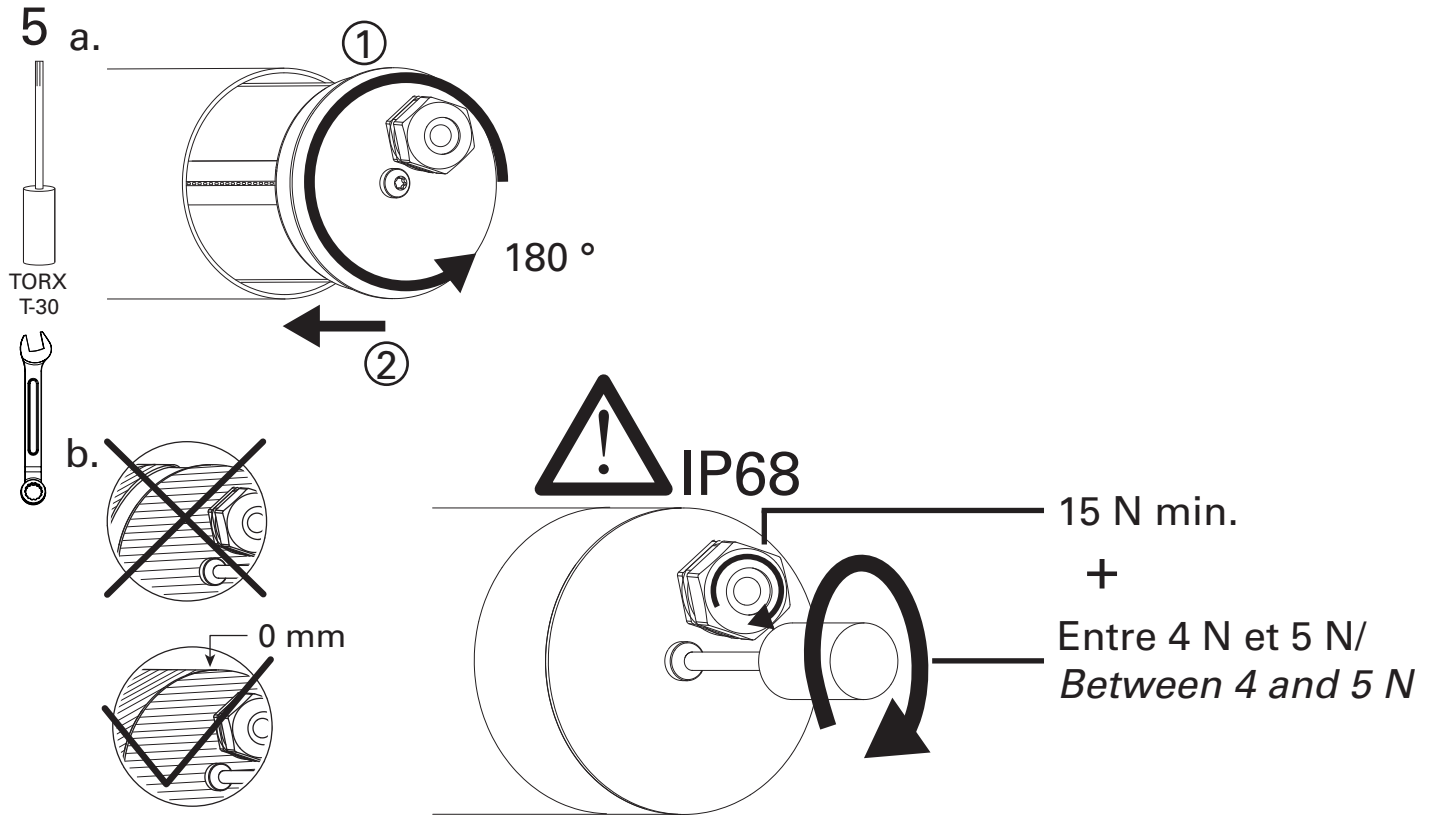

Luminaire Source Centrale Tubulaires/
Tubular Luminaires for Central Battery Systems

7 LUM22150

NF

EN FR

				h	lm	U	P		
PLANETE 220/45 TUBE	LUM22150	15108	IP 66/68* / IK 10	1	70	32 x LED 350 mA			
PLANETE 220/400 TUBE	LUM22151	15107	IP 66/68* / IK 10	1	400	230 V~/50-60 Hz / 220 Vcc-ca	6,4 W / 9,9 VA		
								NFEN 60598:2,22	C71802