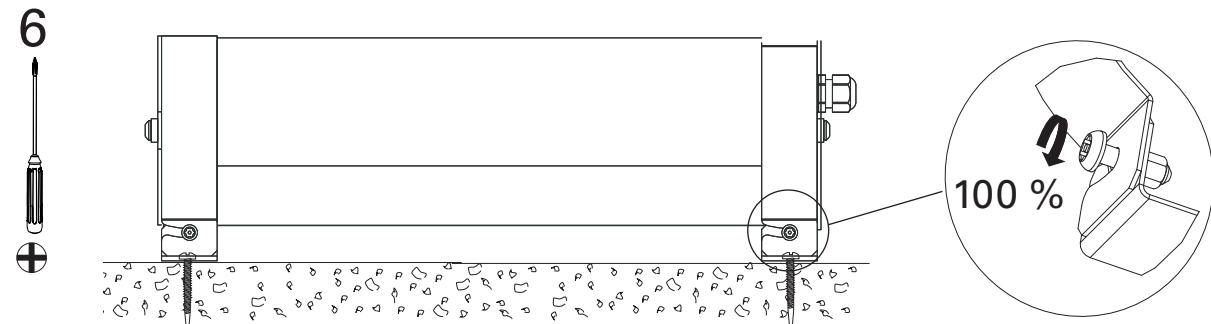

Luminaire Source Centrale Tubulaires/
Tubular Luminaires for Central Battery Systems

7 LUM22150

NF

EN FR

				h	lm	U	P		
PLANETE 220/45 TUBE	LUM22150	15108	IP 66/68* / IK 10	1	70	32 x LED 350 mA			
PLANETE 220/400 TUBE	LUM22151	15107	IP 66/68* / IK 10	1	400	230 V~/50-60 Hz / 220 Vcc-ca	6,4 W / 9,9 VA		
								NFEN 60598:2,22	C71802