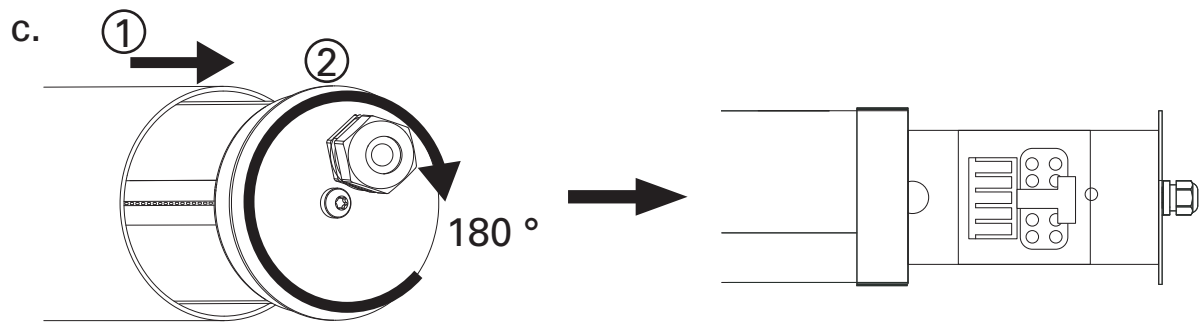

Luminaire Source Centrale Tubulaires/
Tubular Luminaires for Central Battery Systems

7 LUM22150

NF

EN FR

				h	lm	U	P		
PLANETE 220/45 TUBE	LUM22150	15108	IP 66/68* / IK 10	1	70	32 x LED 350 mA			
PLANETE 220/400 TUBE	LUM22151	15107	IP 66/68* / IK 10	1	400	230 V~/50-60 Hz / 220 Vcc-ca	6,4 W / 9,9 VA		
								NFEN 60598:2,22	C71802