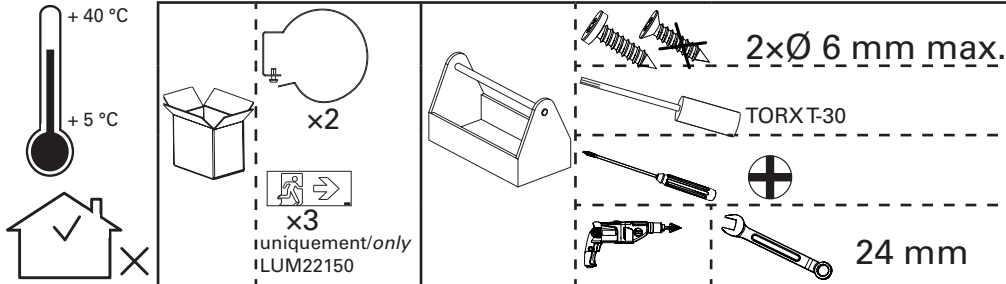

Luminaire Source Centrale Tubulaires/
Tubular Luminaires for Central Battery Systems

7 LUM22150

NF

EN FR

				h	lm	U	P		
PLANETE 220/45 TUBE	LUM22150	15108	IP 66/68* / IK 10	1	70	32 x LED 350 mA			
PLANETE 220/400 TUBE	LUM22151	15107	IP 66/68* / IK 10	1	400	230 V~/50-60 Hz / 220 Vcc-ca	6,4 W / 9,9 VA		
								NFEN 60598:2,22	C71802