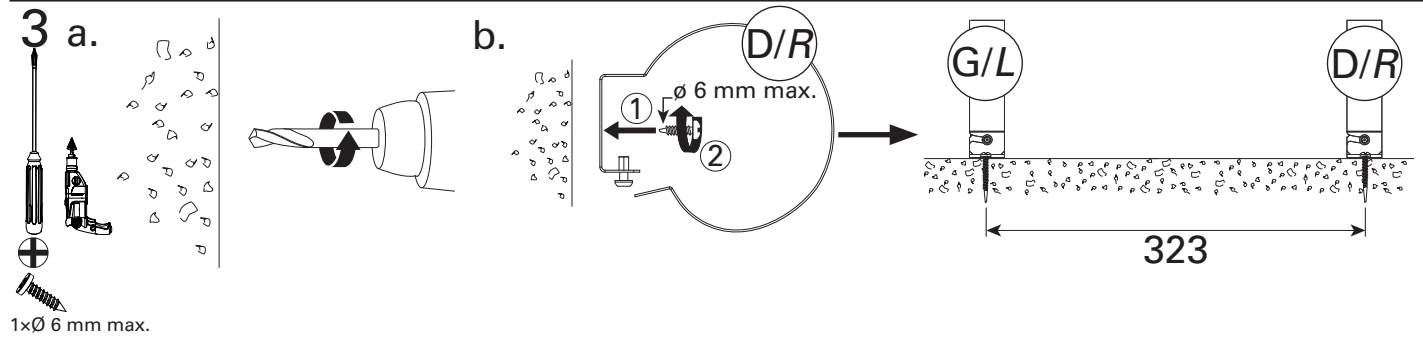

Luminaire Source Centrale Tubulaires/
Tubular Luminaires for Central Battery Systems

7 LUM22150

NF

EN FR

				h	lm	U	P		
PLANETE 220/45 TUBE	LUM22150	15108	IP 66/68* / IK 10	1	70	32 x LED 350 mA			
PLANETE 220/400 TUBE	LUM22151	15107	IP 66/68* / IK 10	1	400	230 V~/50-60 Hz / 220 Vcc-ca	6,4 W / 9,9 VA		
								NFEN 60598:2,22	C71802