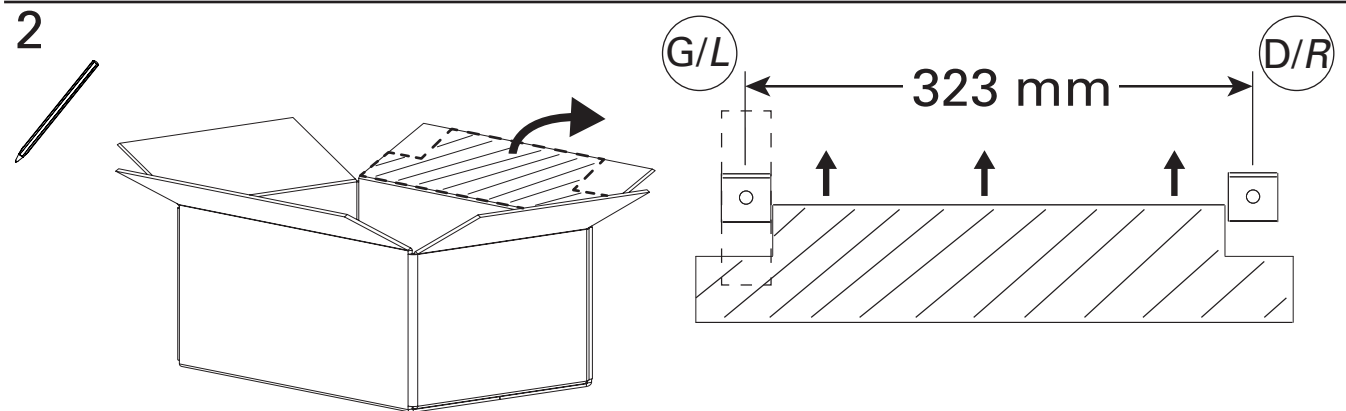

Luminaire Source Centrale Tubulaires/
Tubular Luminaires for Central Battery Systems

7 LUM22150

NF

EN FR

				h	lm	U	P		
PLANETE 220/45 TUBE	LUM22150	15108	IP 66/68* / IK 10	1	70	32 x LED 350 mA			
PLANETE 220/400 TUBE	LUM22151	15107	IP 66/68* / IK 10	1	400	230 V~/50-60 Hz / 220 Vcc-ca	6,4 W / 9,9 VA		
								NFEN 60598:2,22	C71802