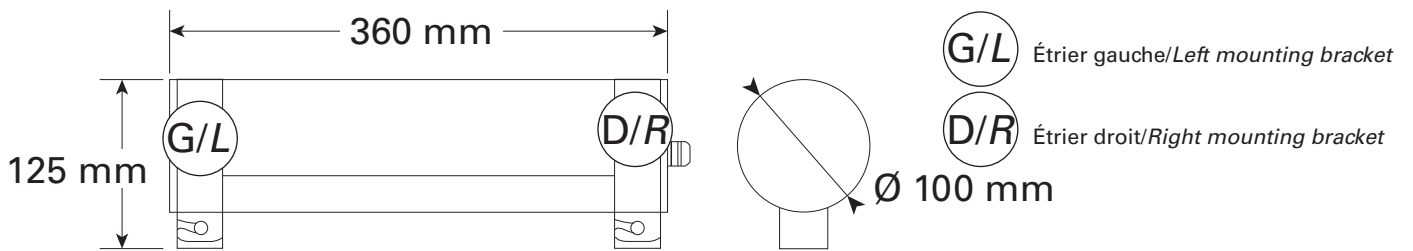

Luminaire Source Centrale Tubulaires/
Tubular Luminaires for Central Battery Systems

7 LUM22150

NF

EN FR

				h	lm	U	P		
PLANETE 220/45 TUBE	LUM22150	15108	IP 66/68* / IK 10	1	70	32 x LED 350 mA			
PLANETE 220/400 TUBE	LUM22151	15107	IP 66/68* / IK 10	1	400	230 V~/50-60 Hz / 220 Vcc-ca	6,4 W / 9,9 VA		
								NFEN 60598:2,22	C71802