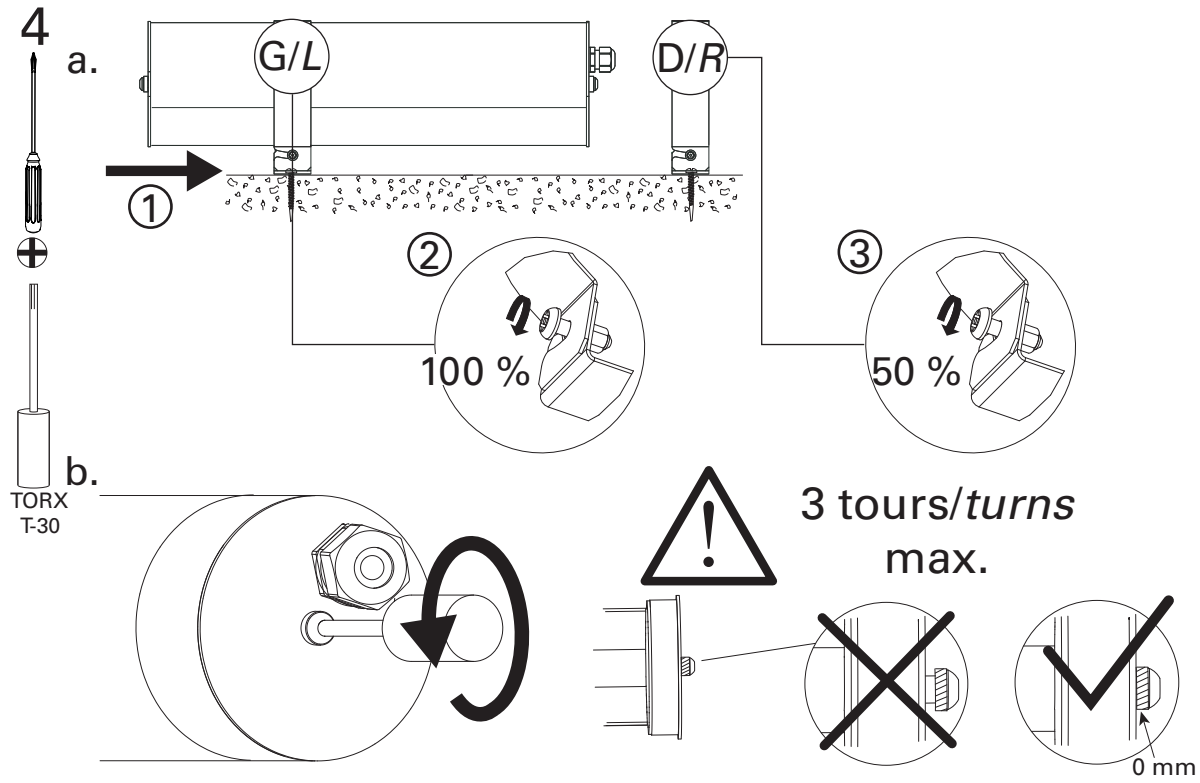

Luminaire Source Centrale Tubulaires/
Tubular Luminaires for Central Battery Systems

7 LUM22150

NF

EN FR

				h	lm	U	P		
PLANETE 220/45 TUBE	LUM22150	15108	IP 66/68* / IK 10	1	70	32 x LED 350 mA			
PLANETE 220/400 TUBE	LUM22151	15107	IP 66/68* / IK 10	1	400	230 V~/50-60 Hz / 220 Vcc-ca	6,4 W / 9,9 VA		
								NFEN 60598:2,22	C71802