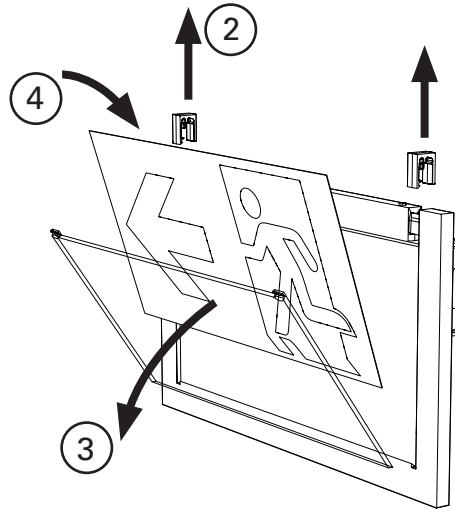

5

Montage Mural/Wall-mounting

(Montage Plafond/Ceiling-mounting : voir page suivante/see next page)

a.

b.

c.

d.

LUM22210
LUM22211

LUM22212
LUM22213