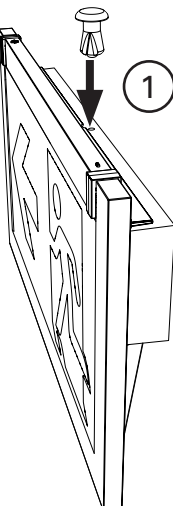

# CrystalWay

24-48 V DC / 220 V DC & AC 45 / 45 XL

Luminaire pour source centrale (LSC) / CBS luminaire

AEAS  
www.marque-nf.com

**4 a.**

Câble souple ou rigide /  
Flexible or rigid wire

**b.**

5

Montage Mural/Wall-mounting

(Montage Plafond/Ceiling-mounting : voir page suivante/see next page)

a.

b.

c.

d.

LUM22210  
LUM22211

LUM22212  
LUM22213