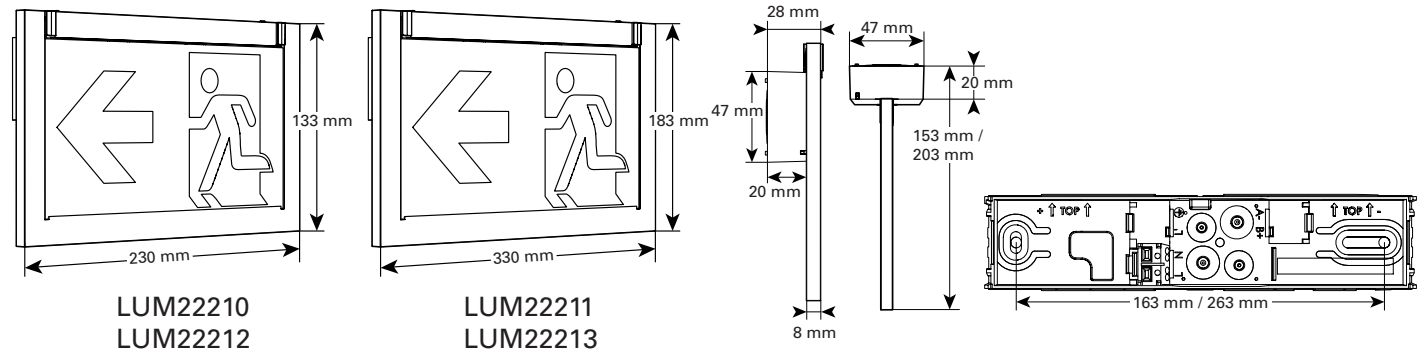

# CrystalWay

24-48 V DC / 220 V DC & AC 45 / 45 XL

Luminaire pour source centrale (LSC) / CBS luminaire

AEAS  
www.marque-nf.com

**4 a.**

Câble souple ou rigide /  
Flexible or rigid wire

**b.**

5