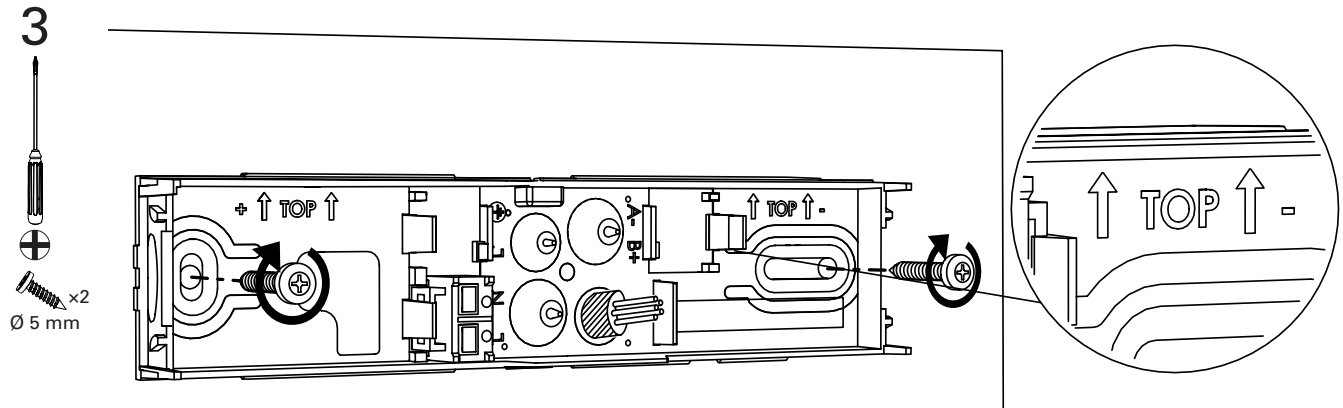

# CrystalWay

24-48 V DC / 220 V DC & AC 45 / 45 XL

Luminaire pour source centrale (LSC) / CBS luminaire

AEAS  
www.marque-nf.com

**4 a.**

Câble souple ou rigide /  
Flexible or rigid wire

**b.**

5