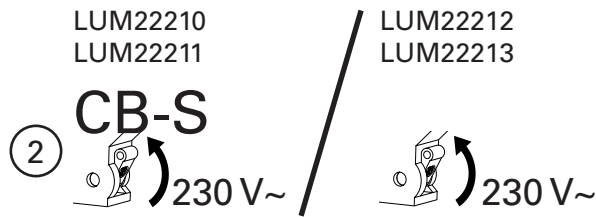

5

Montage Plafond/Ceiling-mounting