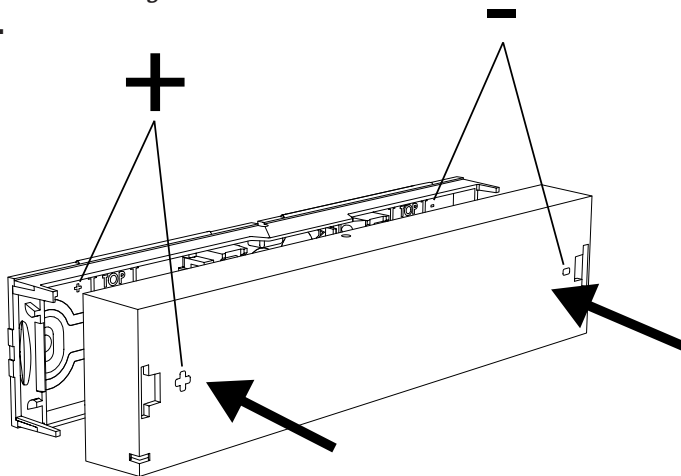

# CrystalWay

24-48 V DC / 220 V DC & AC 45 / 45 XL

Luminaire pour source centrale (LSC) / CBS luminaire

AEAS  
www.marque-nf.com

**4 a.**

Câble souple ou rigide /  
Flexible or rigid wire

**b.**

5