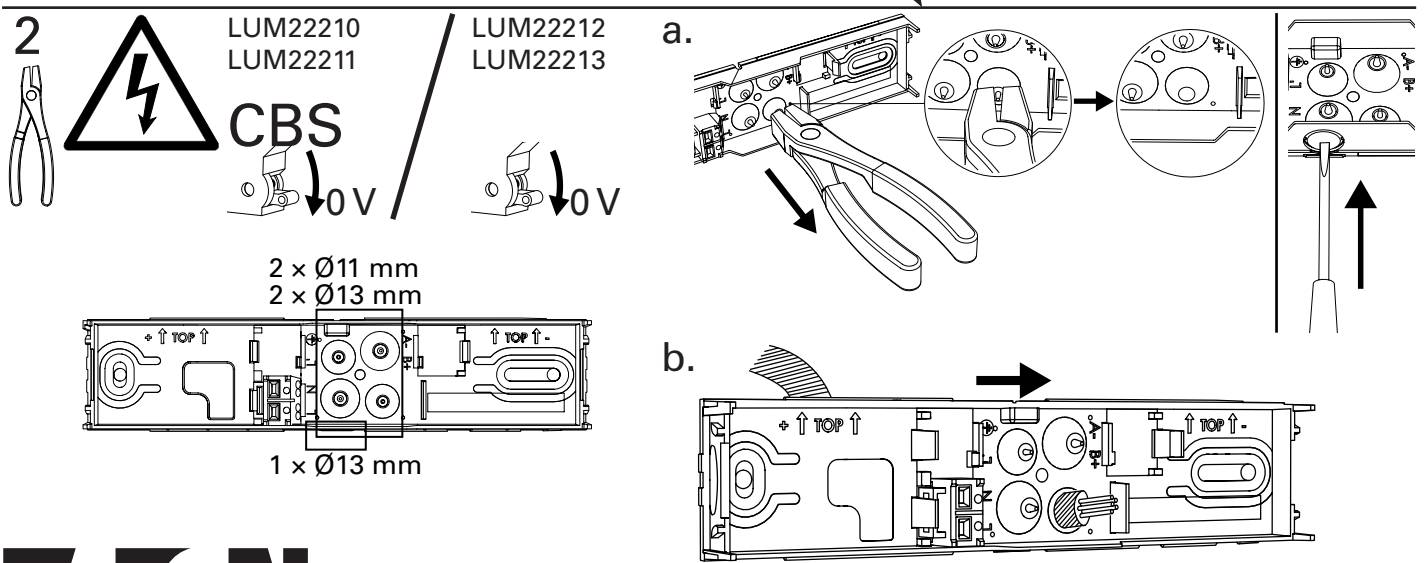

# CrystalWay

24-48 V DC / 220 V DC & AC 45 / 45 XL

Luminaire pour source centrale (LSC) / CBS luminaire

AEAS  
www.marque-nf.com

**4 a.**

Câble souple ou rigide /  
Flexible or rigid wire

**b.**

5

Montage Mural/Wall-mounting

(Montage Plafond/Ceiling-mounting : voir page suivante/see next page)

a.

b.

c.

d.

LUM22210  
LUM22211

LUM22212  
LUM22213