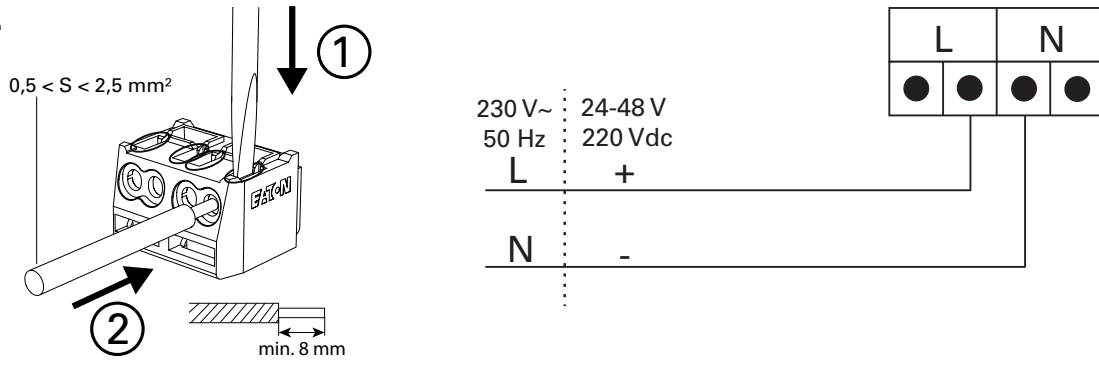

# CrystalWay

24-48 V DC / 220 V DC & AC 45 / 45 XL

Luminaire pour source centrale (LSC) / CBS luminaire

AEAS  
www.marque-nf.com

**4 a.**

Câble souple ou rigide /  
Flexible or rigid wire

**b.**

5