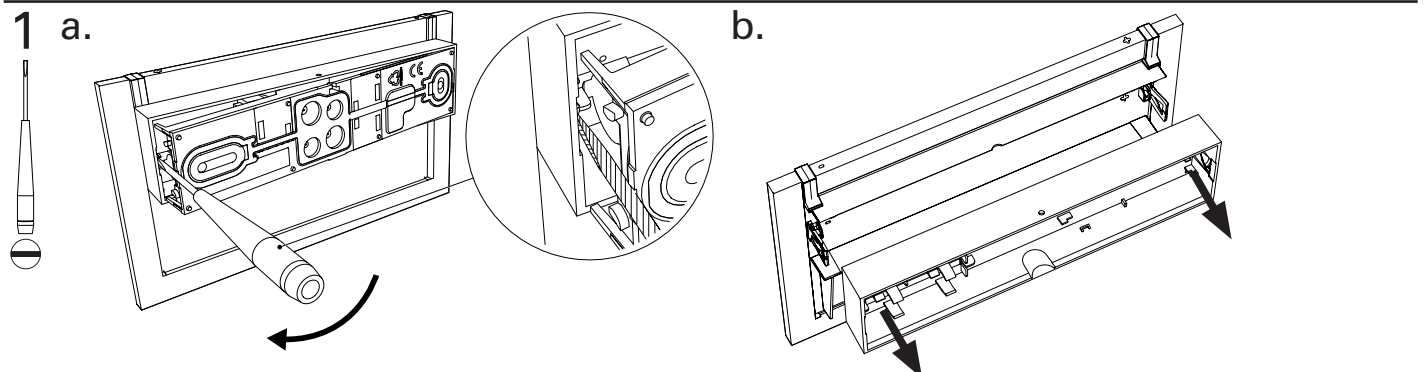

# CrystalWay

24-48 V DC / 220 V DC & AC 45 / 45 XL

Luminaire pour source centrale (LSC) / CBS luminaire

AEAS  
www.marque-nf.com

**4 a.**

Câble souple ou rigide /  
Flexible or rigid wire

**b.**

5