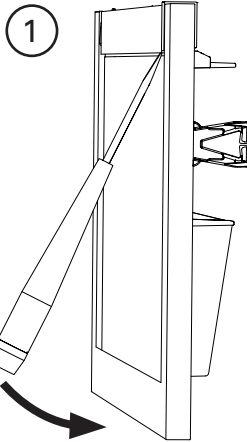

5

Montage Mural/Wall-mounting

(Montage Plafond/Ceiling-mounting : voir page suivante/see next page)

a.

b.

c.

d.

LUM22210
LUM22211

LUM22212
LUM22213