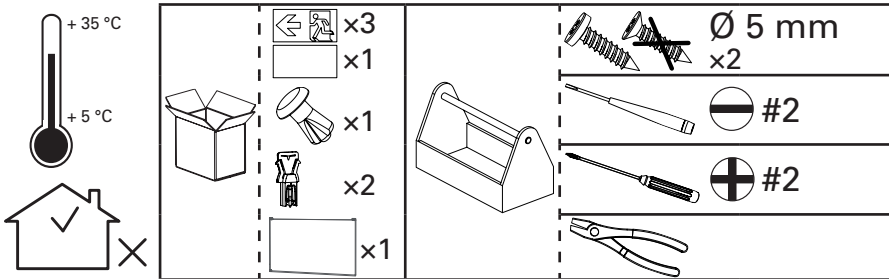

# CrystalWay

24-48 V DC / 220 V DC & AC 45 / 45 XL

Luminaire pour source centrale (LSC) / CBS luminaire

AEAS  
www.marque-nf.com

**4 a.**

Câble souple ou rigide /  
Flexible or rigid wire

**b.**

5