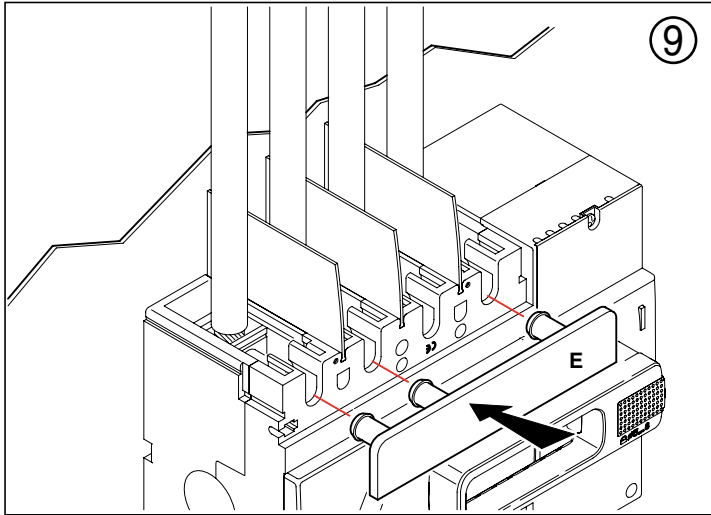

7

8

9

10

11

C

14	Red	Black	11
12	White		

Contact auxiliaire
Auxiliary switch
Hilfsschalter
Contacto auxiliare de commutation
Contatto ausiliario in commutazione

CA

34	Red	Black	31
32	White		

Contact auxiliaire anticipé
Anticipated auxiliary switch
Vorauswirkend Hilfsschalter
Contacto auxiliare anticipado de commutation
Contatto ausiliario anticipato in commutazione

S

54	White	Black	51
52	Red		

Contact de signalisation de défaut (inverseur)
Alarm switch (switchover)
Störmeldesalter (Wechsler)
Contacto de senâlisacion de disparo en commutation
Contatto di allarme in commutazione

12

13

13a