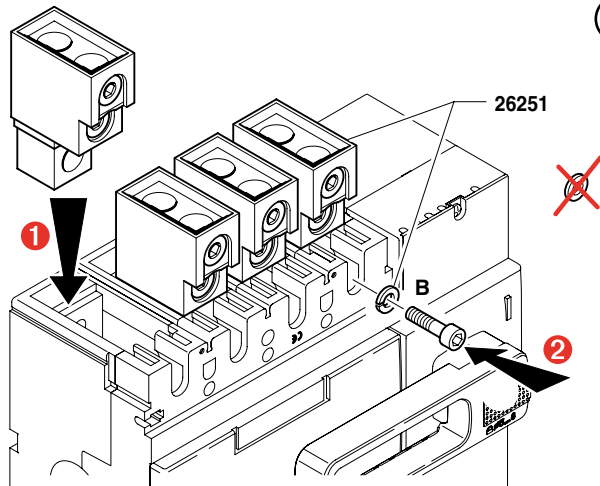

②

1) Levier de commande
2) Poussoir d'essai mécanique (DPX-IS 630D)
1) Operating handle
2) Push-to-trip button for mechanical checking (DPX-IS 630D)
1) Betätigungshebel
2) Prüftaste für mechanische Kontrolle (DPX-IS 630D)
1) Leva di comando
2) Tasto di prova meccanica (DPX-IS 630D)
1) Planca de accionamiento
2) Pulsador de prueba para la verificación mecánica (DPX-IS 630D)

③

DPX-IS 630D

④

⑤

⑤a

⑥

⑥a

⑥b