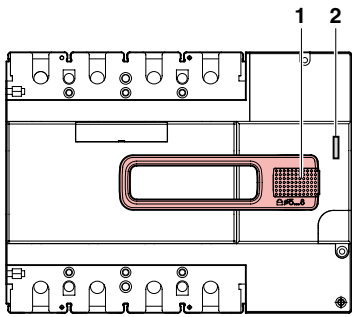

1

②

- 1) Levier de commande
- 2) Poussoir d'essai mécanique (DPX-IS 630D)
- 1) Operating handle
- 2) Push-to-trip button for mechanical checking (DPX-IS 630D)
- 1) Betätigungshebel
- 2) Prüftaste für mechanische Kontrolle (DPX-IS 630D)
- 1) Leva di comando
- 2) Tasto di prova meccanica (DPX-IS 630D)
- 1) Planca de accionamiento
- 2) Pulsador de prueba para la verificación mecánica (DPX-IS 630D)