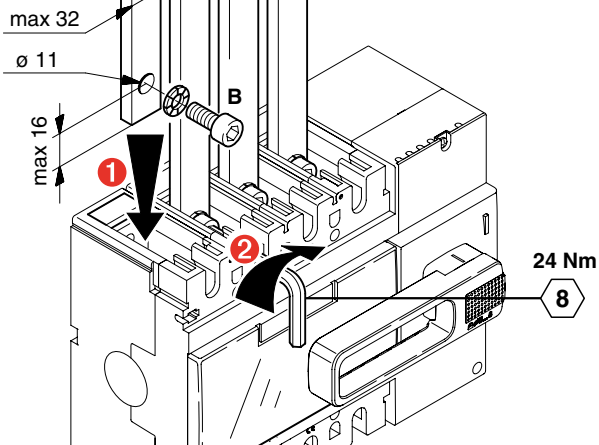

②

1) Levier de commande
2) Poussoir d'essai mécanique (DPX-IS 630D)
1) Operating handle
2) Push-to-trip button for mechanical checking (DPX-IS 630D)
1) Betätigungshebel
2) Prüftaste für mechanische Kontrolle (DPX-IS 630D)
1) Leva di comando
2) Tasto di prova meccanica (DPX-IS 630D)
1) Planca de accionamiento
2) Pulsador de prueba para la verificación mecánica (DPX-IS 630D)

③

DPX-IS 630D

④

⑤

⑤a

⑥

⑥a

⑥b