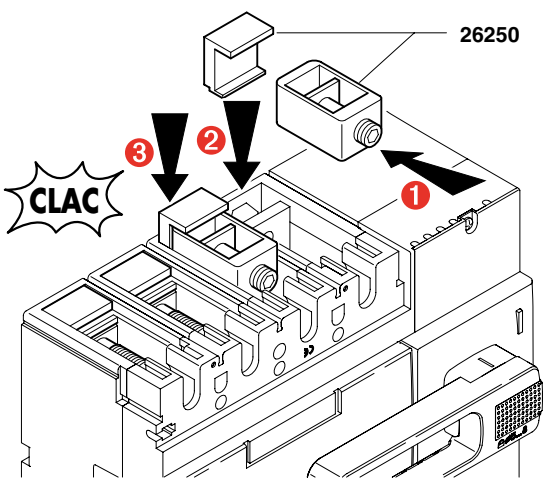

②

1) Levier de commande
2) Poussoir d'essai mécanique (DPX-IS 630D)
1) Operating handle
2) Push-to-trip button for mechanical checking (DPX-IS 630D)
1) Betätigungshebel
2) Prüftaste für mechanische Kontrolle (DPX-IS 630D)
1) Leva di comando
2) Tasto di prova meccanica (DPX-IS 630D)
1) Planca de accionamiento
2) Pulsador de prueba para la verificación mecánica (DPX-IS 630D)

③

DPX-IS 630D

④

⑤

⑤a

⑥

⑥a

⑥b