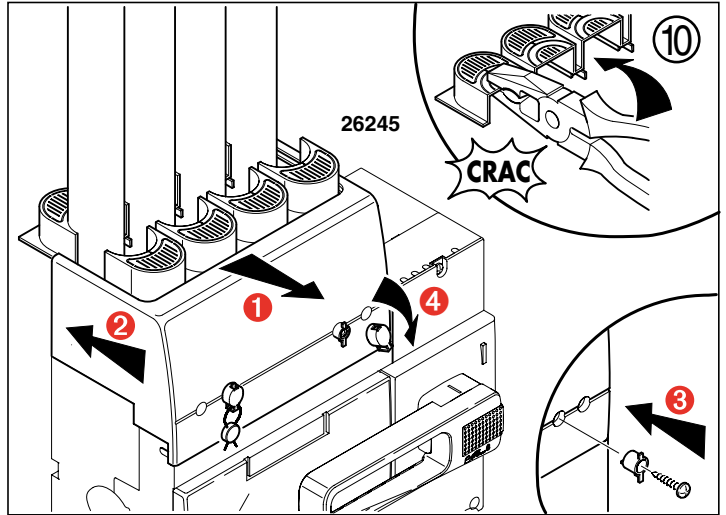

7

8

9

10

11

C

14	Red	Black	11
12	White		

Contact auxiliaire
Auxiliary switch
Hilfsschalter
Contacto auxiliare de commutation
Contatto ausiliario in commutazione

CA

34	Red	Black	31
32	White		

Contact auxiliaire anticipé
Anticipated auxiliary switch
Vorauswirkend Hilfsschalter
Contacto auxiliare anticipado de commutation
Contatto ausiliario anticipato in commutazione

S

54	White	Black	51
52	Red		

Contact de signalisation de défaut (inverseur)
Alarm switch (switchover)
Störmeldesalter (Wechsler)
Contacto de senâlisacion de disparo en commutation
Contatto di allarme in commutazione

12

13

13a