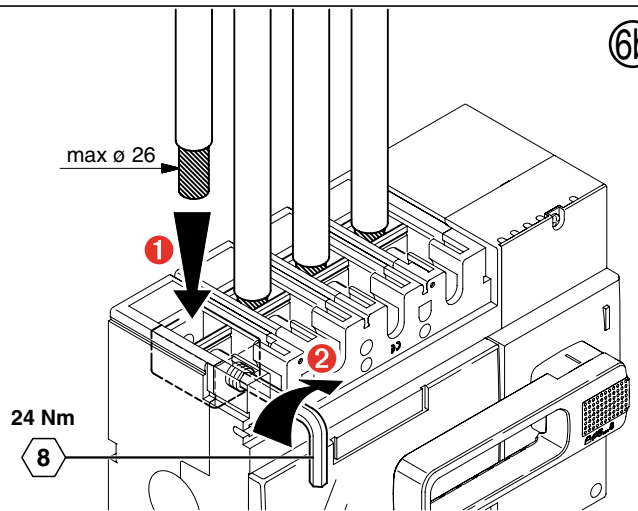

②

1) Levier de commande
2) Poussoir d'essai mécanique (DPX-IS 630D)
1) Operating handle
2) Push-to-trip button for mechanical checking (DPX-IS 630D)
1) Betätigungshebel
2) Prüftaste für mechanische Kontrolle (DPX-IS 630D)
1) Leva di comando
2) Tasto di prova meccanica (DPX-IS 630D)
1) Planca de accionamiento
2) Pulsador de prueba para la verificación mecánica (DPX-IS 630D)

③

DPX-IS 630D

④

⑤

⑤a

⑥

⑥a

⑥b