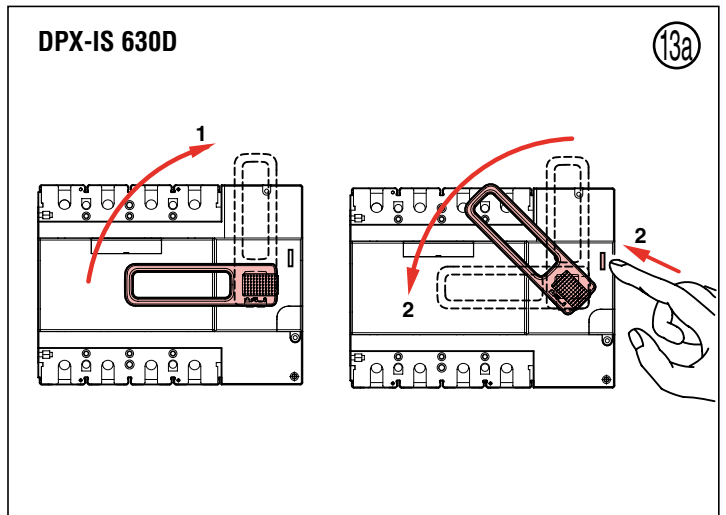

7

8

9

10

11

C

14	Red	Black	11
12	White		

Contact auxiliaire
Auxiliary switch
Hilfsschalter
Contacto auxiliare de commutation
Contatto ausiliario in commutazione

CA

34	Red	Black	31
32	White		

Contact auxiliaire anticipé
Anticipated auxiliary switch
Vorauswirkend Hilfsschalter
Contacto auxiliare anticipado de commutation
Contatto ausiliario anticipato in commutazione

S

54	White	Black	51
52	Red		

Contact de signalisation de défaut (inverseur)
Alarm switch (switchover)
Störmeldesalter (Wechsler)
Contacto de senâlisacion de disparo en commutation
Contatto di allarme in commutazione

12

13

13a