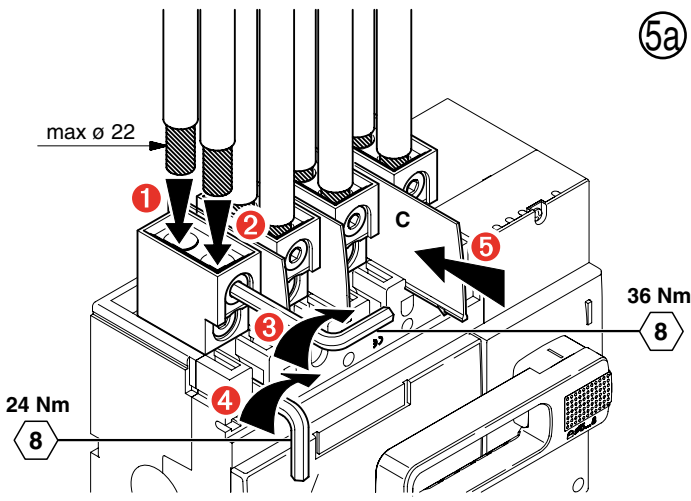

②

1) Levier de commande
2) Poussoir d'essai mécanique (DPX-IS 630D)
1) Operating handle
2) Push-to-trip button for mechanical checking (DPX-IS 630D)
1) Betätigungshebel
2) Prüftaste für mechanische Kontrolle (DPX-IS 630D)
1) Leva di comando
2) Tasto di prova meccanica (DPX-IS 630D)
1) Planca de accionamiento
2) Pulsador de prueba para la verificación mecánica (DPX-IS 630D)

③

DPX-IS 630D

④

⑤

⑤a

⑥

⑥a

⑥b