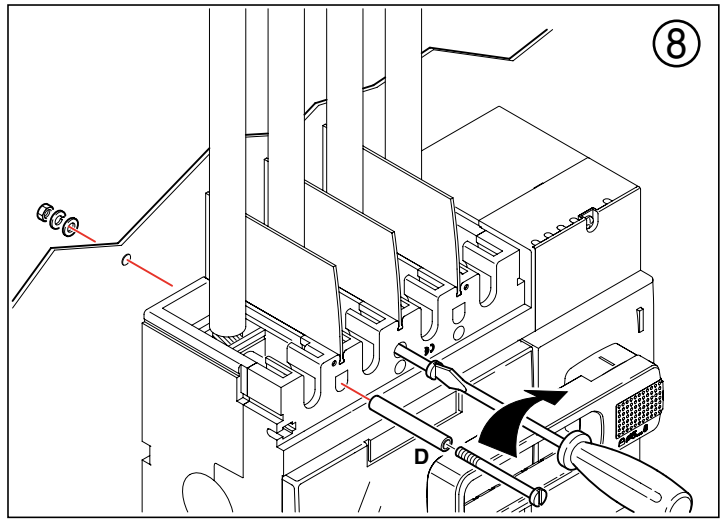

7

8

9

10

11

C

14	Red	Black	11
12	White		

Contact auxiliaire
Auxiliary switch
Hilfsschalter
Contacto auxiliare de commutation
Contatto ausiliario in commutazione

CA

34	Red	Black	31
32	White		

Contact auxiliaire anticipé
Anticipated auxiliary switch
Vorauswirkend Hilfsschalter
Contacto auxiliare anticipado de commutation
Contatto ausiliario anticipato in commutazione

S

54	White	Black	51
52	Red		

Contact de signalisation de défaut (inverseur)
Alarm switch (switchover)
Störmeldesalter (Wechsler)
Contacto de senâlisacion de disparo en commutation
Contatto di allarme in commutazione

12

13

13a