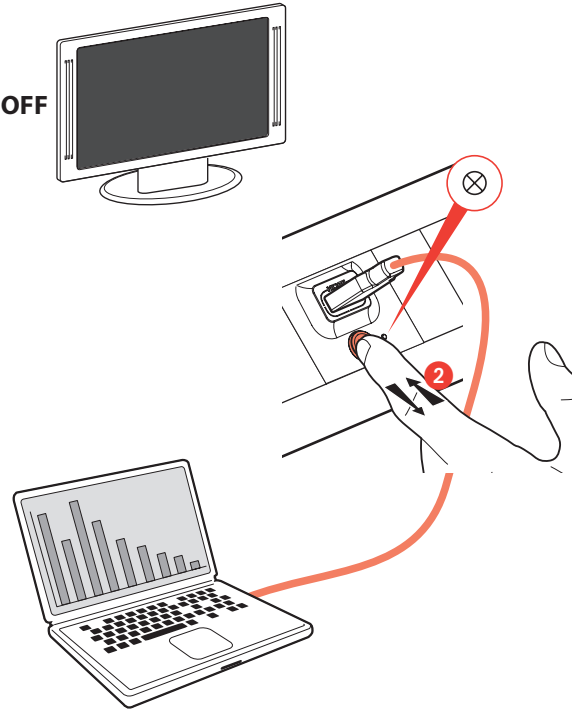

• **Présentation**

Cet ensemble émetteur-récepteur permet aux différents participants de la salle de réunion de diffuser la présentation de leur PC en appuyant sur le bouton de prise de contrôle sans déconnecter le câble du vidéoprojecteur. Cet ensemble émetteur-récepteur permet de créer un système de partage audio/vidéo entre plusieurs participants (8 maxi). Les émetteurs (réf. 0 789 12) peuvent être distants entre eux de 5 m. Le récepteur peut être distant de 10 m. La connexion entre émetteurs et récepteur se fait uniquement à l'aide de cordon HDMI certifié High Speed HDMI®.

• **Presentation**

This transmitter-receiver unit enables the various participants of the meeting room to show a presentation from their PC by pressing the control button and without disconnecting the projector cable. This transmitter/receiver set lets you create a multi-participant (max. 8) audio/video conference system. The transmitters (Cat. No. 0 789 12) can be 5 m apart. The receiver can be 10 m away. The transmitters and receiver must be connected using the certified High Speed HDMI® cable only.

- Emetteur : exemple d'installation
- Transmitter : example of installation

- Récepteur : exemple d'installation
- Receiver : example of installation

- Câblage
- Wiring

- Alimentation
- Power supply

- Utilisation
- Use

ON

OFF

- **Recommandation : cordon High Speed HDMI® AWG 28 maxi uniquement**
- **Recommendation: use only a High Speed HDMI® cable with max. 28 AWG**

	
0 398 51	1 m
0 398 52	2 m
0 398 53	3 m
0 398 54	5 m
0 398 55	7 m