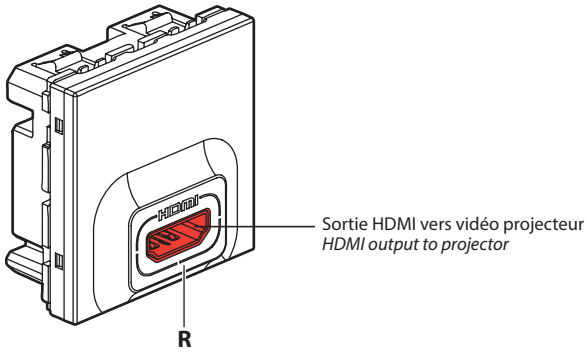

- Récepteur (0 789 13)
- Receiver (0 789 13)

R
Récepteur Mosaic audio/vidéo cordon HDMI
Mosaic audio/video receiver HDMI cable