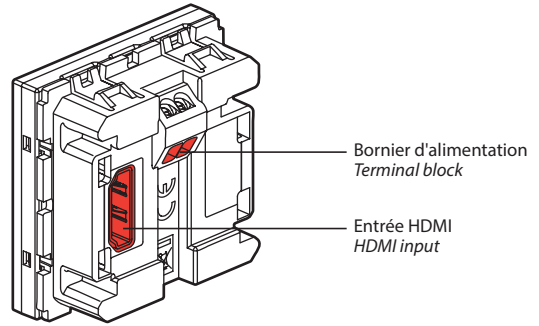

- Récepteur (0 789 13)
- Receiver (0 789 13)

Entrée Input	HDMI
Consommation Consumption	24 VDC - 0,25 W
Format vidéo Video format	1080 P - 60 Hz max.
HDCP	NO

Entrée Input	100/240 VAC - 50/60 Hz
Sortie Output	24 VDC - 1,5 A

- Emetteur : exemple d'installation
- Transmitter : example of installation

- Récepteur : exemple d'installation
- Receiver : example of installation