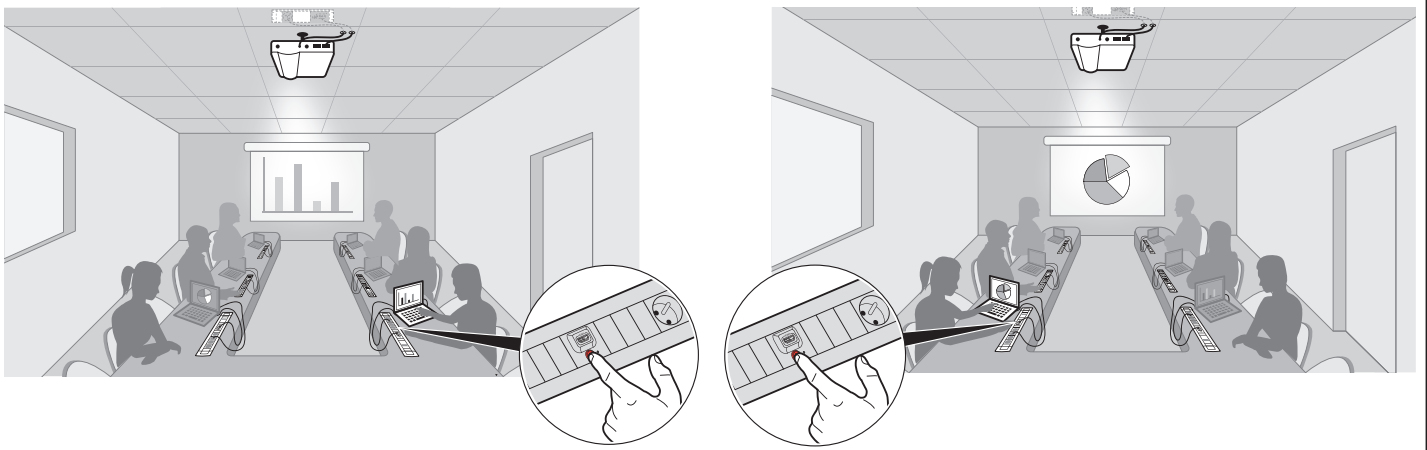

• **Présentation**

Cet ensemble émetteur-récepteur permet aux différents participants de la salle de réunion de diffuser la présentation de leur PC en appuyant sur le bouton de prise de contrôle sans déconnecter le câble du vidéoprojecteur. Cet ensemble émetteur-récepteur permet de créer un système de partage audio/vidéo entre plusieurs participants (8 maxi). Les émetteurs (réf. 0 789 12) peuvent être distants entre eux de 5 m. Le récepteur peut être distant de 10 m. La connexion entre émetteurs et récepteur se fait uniquement à l'aide de cordon HDMI certifié High Speed HDMI®.

• **Presentation**

This transmitter-receiver unit enables the various participants of the meeting room to show a presentation from their PC by pressing the control button and without disconnecting the projector cable. This transmitter/receiver set lets you create a multi-participant (max. 8) audio/video conference system. The transmitters (Cat. No. 0 789 12) can be 5 m apart. The receiver can be 10 m away. The transmitters and receiver must be connected using the certified High Speed HDMI® cable only.