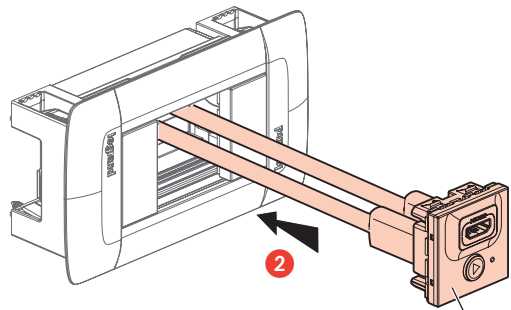

Cordon de liaison
Connection cable

Alimentation Mosaic à connecter sur secteur et à relier au récepteur avec le cordon de liaison (D)
Mosaic mains power supply unit for connection to receiver

Entrée Input	100/240 VAC - 50/60 Hz
Sortie Output	24 VDC - 1,5 A

- Emetteur : exemple d'installation
- Transmitter : example of installation

- Récepteur : exemple d'installation
- Receiver : example of installation

- Câblage
- Wiring

- Alimentation
- Power supply

- Utilisation
- Use