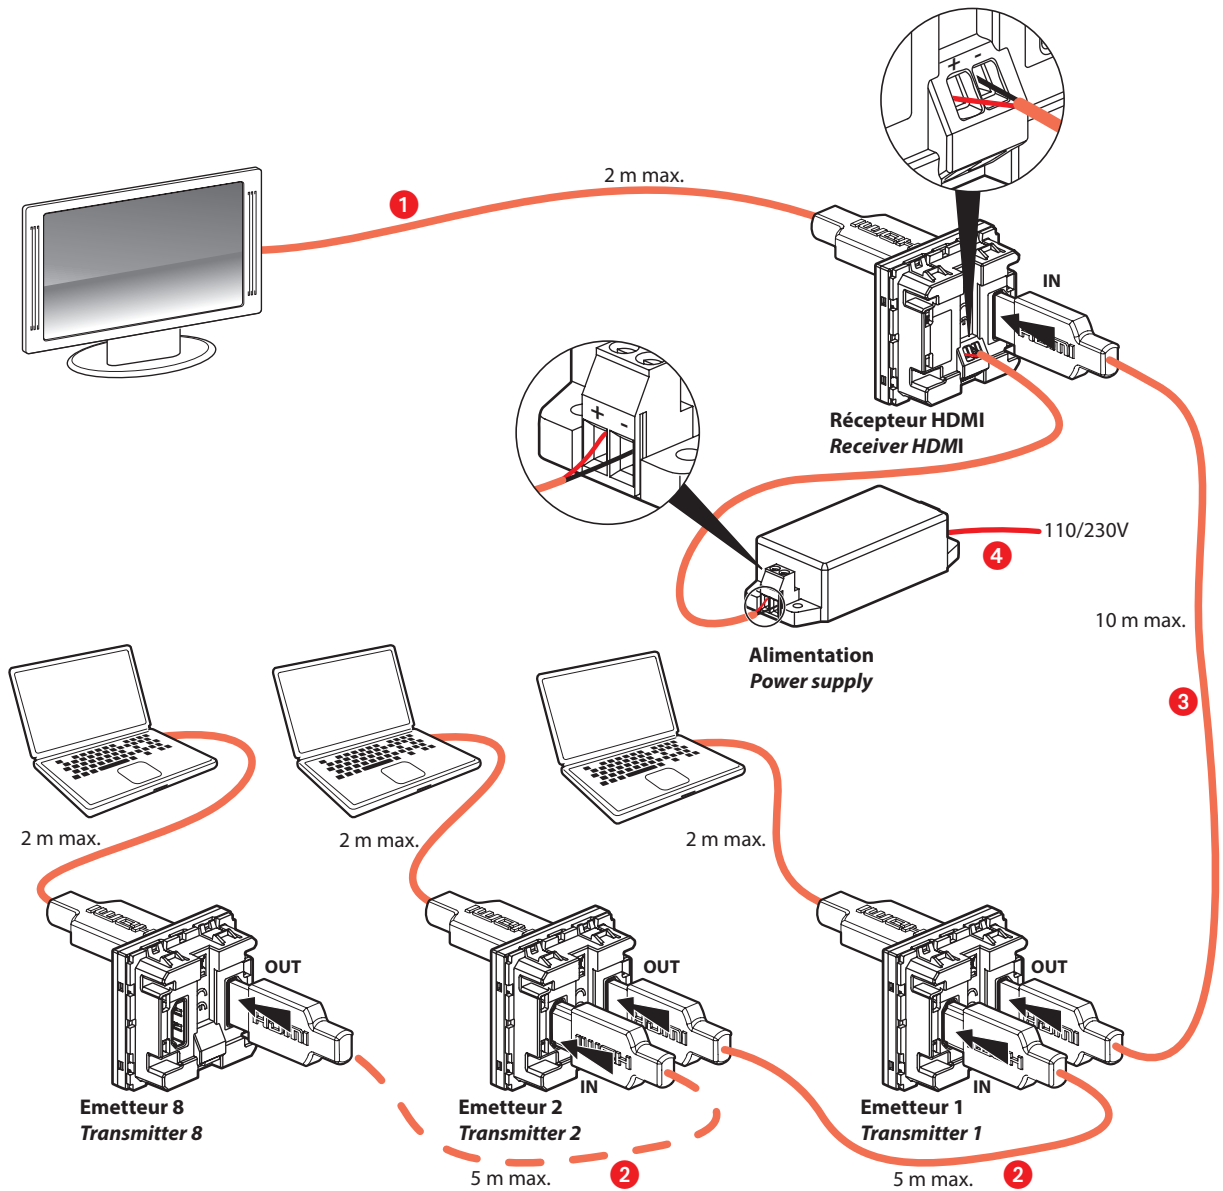

• **Présentation**

Cet ensemble émetteur-récepteur permet aux différents participants de la salle de réunion de diffuser la présentation de leur PC en appuyant sur le bouton de prise de contrôle sans déconnecter le câble du vidéoprojecteur. Cet ensemble émetteur-récepteur permet de créer un système de partage audio/vidéo entre plusieurs participants (8 maxi). Les émetteurs (réf. 0 789 12) peuvent être distants entre eux de 5 m. Le récepteur peut être distant de 10 m. La connexion entre émetteurs et récepteur se fait uniquement à l'aide de cordon HDMI certifié High Speed HDMI®.

• **Presentation**

This transmitter-receiver unit enables the various participants of the meeting room to show a presentation from their PC by pressing the control button and without disconnecting the projector cable. This transmitter/receiver set lets you create a multi-participant (max. 8) audio/video conference system. The transmitters (Cat. No. 0 789 12) can be 5 m apart. The receiver can be 10 m away. The transmitters and receiver must be connected using the certified High Speed HDMI® cable only.

Cordon de liaison
Connection cable

Alimentation Mosaic à connecter sur secteur et à relier au récepteur avec le cordon de liaison (D)
Mosaic mains power supply unit for connection to receiver

Entrée Input	100/240 VAC - 50/60 Hz
Sortie Output	24 VDC - 1,5 A

- Emetteur : exemple d'installation
- Transmitter : example of installation

- Récepteur : exemple d'installation
- Receiver : example of installation

- Câblage
- Wiring

- Alimentation
- Power supply

- Utilisation
- Use