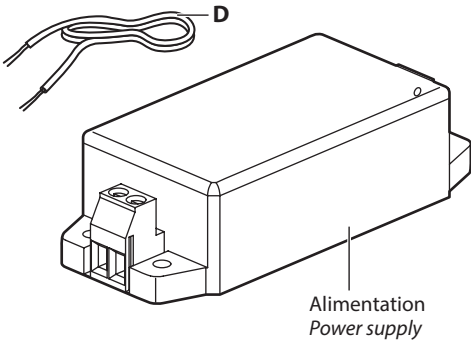

Cordon de liaison
Connection cable

Alimentation Mosaic à connecter sur secteur et à relier au récepteur avec le cordon de liaison (D)
Mosaic mains power supply unit for connection to receiver

Entrée Input	100/240 VAC - 50/60 Hz
Sortie Output	24 VDC - 1,5 A