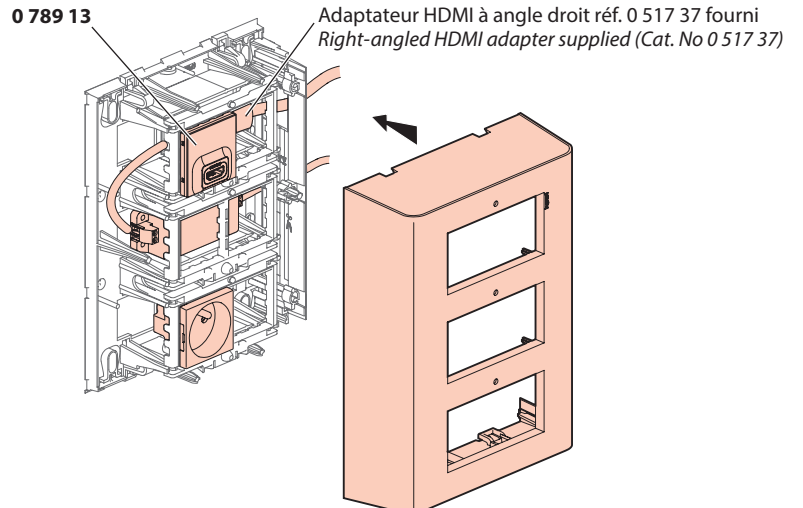

- Récepteur : exemple d'installation
- Receiver : example of installation