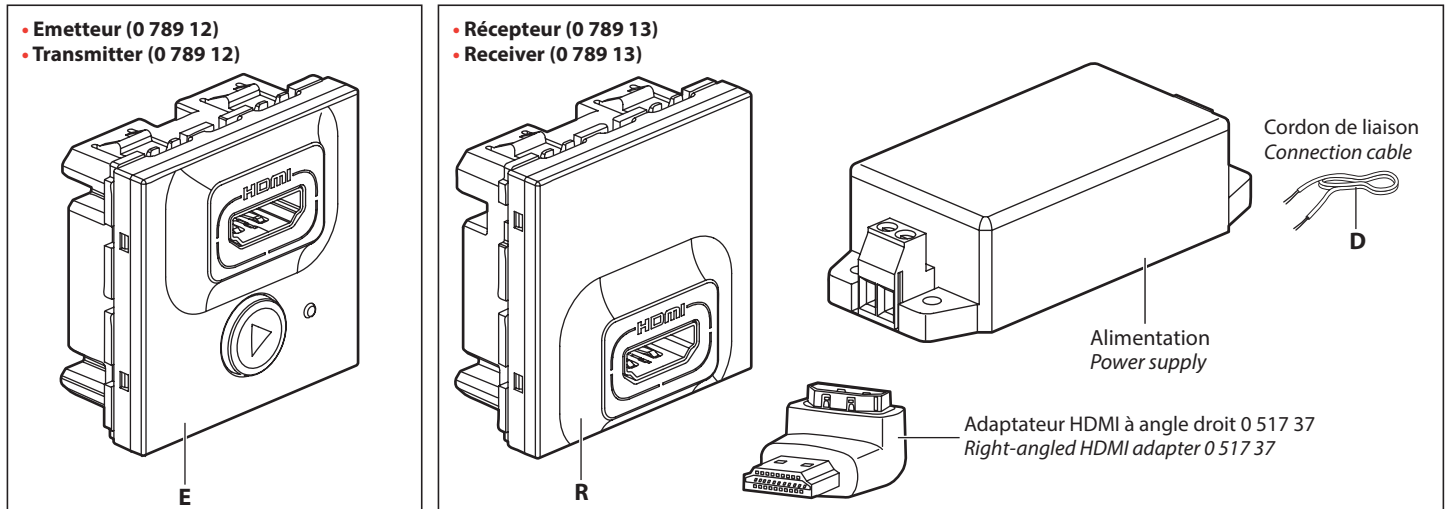

• **Présentation**

Cet ensemble émetteur-récepteur permet aux différents participants de la salle de réunion de diffuser la présentation de leur PC en appuyant sur le bouton de prise de contrôle sans déconnecter le câble du vidéoprojecteur. Cet ensemble émetteur-récepteur permet de créer un système de partage audio/vidéo entre plusieurs participants (8 maxi). Les émetteurs (réf. 0 789 12) peuvent être distants entre eux de 5 m. Le récepteur peut être distant de 10 m. La connexion entre émetteurs et récepteur se fait uniquement à l'aide de cordon HDMI certifié High Speed HDMI®.

• **Presentation**

This transmitter-receiver unit enables the various participants of the meeting room to show a presentation from their PC by pressing the control button and without disconnecting the projector cable. This transmitter/receiver set lets you create a multi-participant (max. 8) audio/video conference system. The transmitters (Cat. No. 0 789 12) can be 5 m apart. The receiver can be 10 m away. The transmitters and receiver must be connected using the certified High Speed HDMI® cable only.