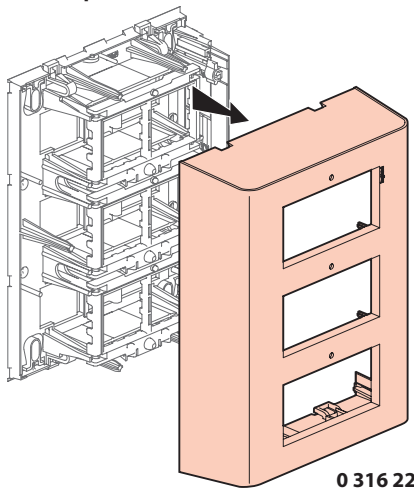

- Récepteur : exemple d'installation
- Receiver : example of installation