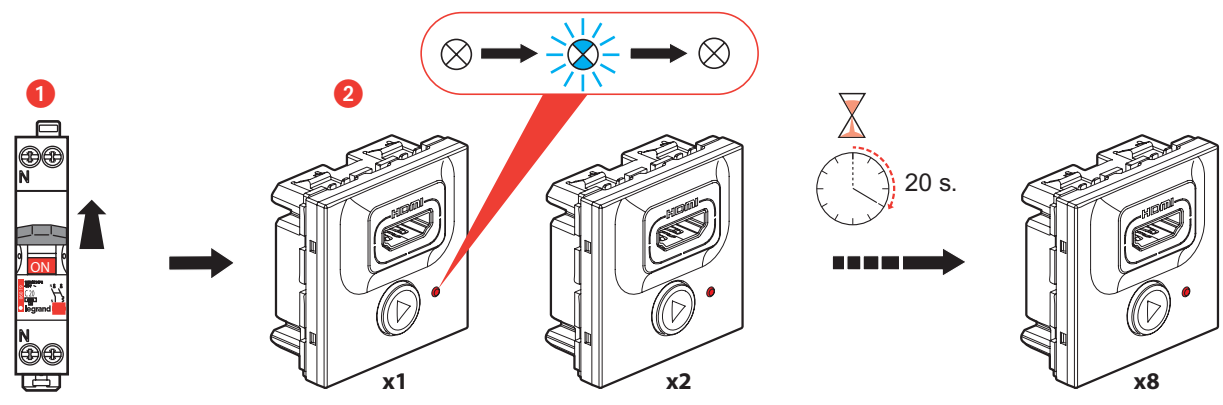

- Emetteur : exemple d'installation
- Transmitter : example of installation

- Récepteur : exemple d'installation
- Receiver : example of installation

- Câblage
- Wiring

- Alimentation
- Power supply

- Utilisation
- Use

ON

OFF

- **Recommandation : cordon High Speed HDMI® AWG 28 maxi uniquement**
- **Recommendation: use only a High Speed HDMI® cable with max. 28 AWG**

	
0 398 51	1 m
0 398 52	2 m
0 398 53	3 m
0 398 54	5 m
0 398 55	7 m