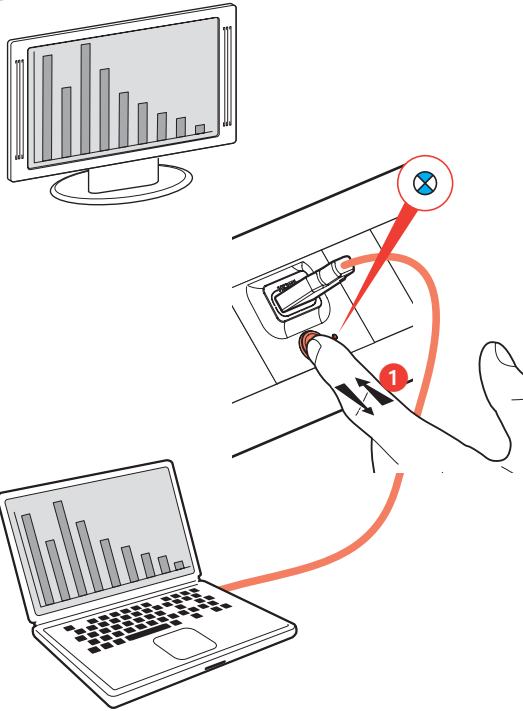

• **Présentation**

Cet ensemble émetteur-récepteur permet aux différents participants de la salle de réunion de diffuser la présentation de leur PC en appuyant sur le bouton de prise de contrôle sans déconnecter le câble du vidéoprojecteur. Cet ensemble émetteur-récepteur permet de créer un système de partage audio/vidéo entre plusieurs participants (8 maxi). Les émetteurs (réf. 0 789 12) peuvent être distants entre eux de 5 m. Le récepteur peut être distant de 10 m. La connexion entre émetteurs et récepteur se fait uniquement à l'aide de cordon HDMI certifié High Speed HDMI®.

Cordon de liaison
Connection cable

Alimentation Mosaic à connecter sur secteur et à relier au récepteur avec le cordon de liaison (D)
Mosaic mains power supply unit for connection to receiver

Entrée Input	100/240 VAC - 50/60 Hz
Sortie Output	24 VDC - 1,5 A

- Emetteur : exemple d'installation
- Transmitter : example of installation

- Récepteur : exemple d'installation
- Receiver : example of installation

- Câblage
- Wiring

- Alimentation
- Power supply

- Utilisation
- Use

ON

OFF

- **Recommandation : cordon High Speed HDMI® AWG 28 maxi uniquement**
- **Recommendation: use only a High Speed HDMI® cable with max. 28 AWG**

	
0 398 51	1 m
0 398 52	2 m
0 398 53	3 m
0 398 54	5 m
0 398 55	7 m