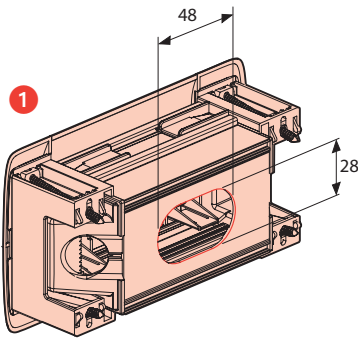

- Récepteur (0 789 13)
- Receiver (0 789 13)

Entrée Input	HDMI
Consommation Consumption	24 VDC - 0,25 W
Format vidéo Video format	1080 P - 60 Hz max.
HDCP	NO

Entrée Input	100/240 VAC - 50/60 Hz
Sortie Output	24 VDC - 1,5 A

- Emetteur : exemple d'installation
- Transmitter : example of installation

- Récepteur : exemple d'installation
- Receiver : example of installation