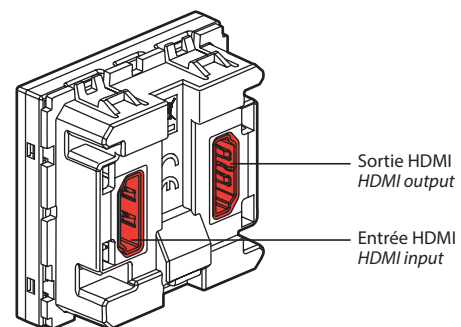

- **Émetteur (0 789 12)**
- **Transmitter (0 789 12)**

Émetteur Mosaic audio/vidéo avec bouton de prise de contrôle
Mosaic audio/video transmitter with control button