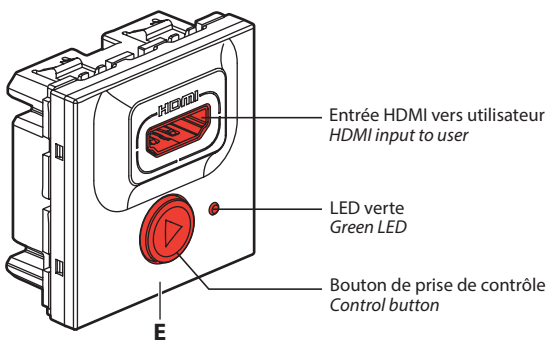

• **Présentation**

Cet ensemble émetteur-récepteur permet aux différents participants de la salle de réunion de diffuser la présentation de leur PC en appuyant sur le bouton de prise de contrôle sans déconnecter le câble du vidéoprojecteur. Cet ensemble émetteur-récepteur permet de créer un système de partage audio/vidéo entre plusieurs participants (8 maxi). Les émetteurs (réf. 0 789 12) peuvent être distants entre eux de 5 m. Le récepteur peut être distant de 10 m. La connexion entre émetteurs et récepteur se fait uniquement à l'aide de cordon HDMI certifié High Speed HDMI®.

• **Presentation**

This transmitter-receiver unit enables the various participants of the meeting room to show a presentation from their PC by pressing the control button and without disconnecting the projector cable. This transmitter/receiver set lets you create a multi-participant (max. 8) audio/video conference system. The transmitters (Cat. No. 0 789 12) can be 5 m apart. The receiver can be 10 m away. The transmitters and receiver must be connected using the certified High Speed HDMI® cable only.

- **Émetteur (0 789 12)**
- **Transmitter (0 789 12)**

Émetteur Mosaic audio/vidéo avec bouton de prise de contrôle
Mosaic audio/video transmitter with control button

Entrée Input	HDMI
Sortie Output	HDMI
Consommation Consumption	24 VDC - 1 W