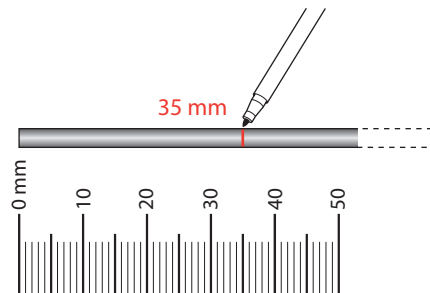

900 μm