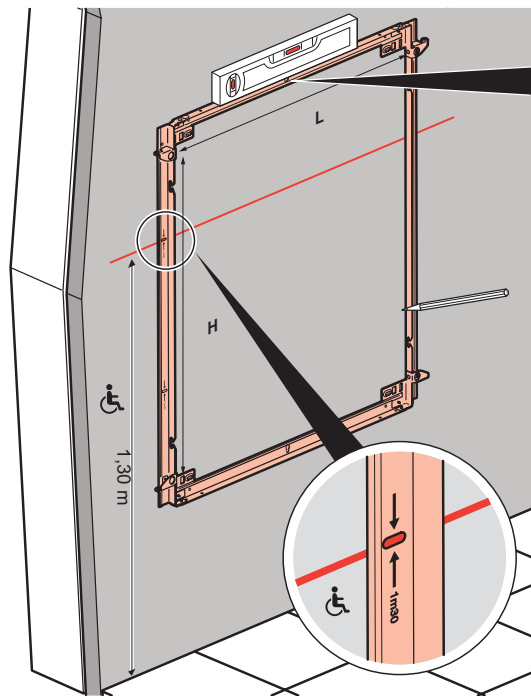

13 modules
1 travée
4 014 41/42/43

18 modules
1 travée
4 014 44/45/46

13 modules
2 travées
4 014 47/48/49

Réf.	A	B	C
4 014 41	271	857	166
4 014 42		982	
4 014 43		1107	
4 014 44	376	857	
4 014 45		982	
4 014 46		1107	
4 014 47	521	507	
4 014 48		632	
4 014 49		757