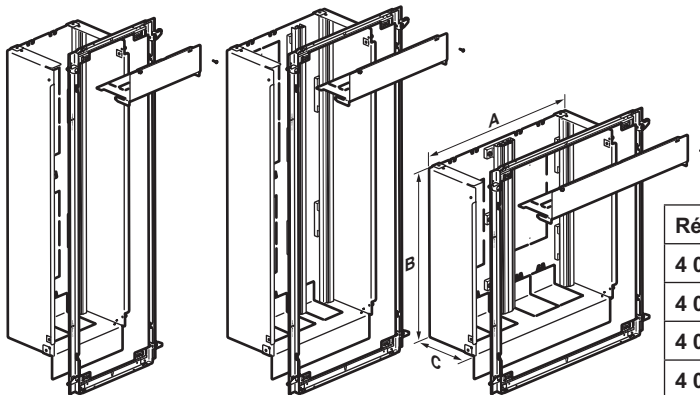

**⚠ Consignes de sécurité**

FR LU BE CH

Ce produit doit être installé conformément aux règles d'installation et de préférence par un électricien qualifié. Une installation incorrecte et/ou une utilisation incorrecte peuvent entraîner des risques de choc électrique ou d'incendie. Avant d'effectuer l'installation, lire la notice, tenir compte du lieu de montage spécifique au produit.

Utiliser exclusivement les accessoires de la marque Legrand.

Bac d'encastrement pour gaine technique logement  
4 014 41/42/43/44/45/46/47/48/49

13 modules  
1 travée  
4 014 41/42/43

18 modules  
1 travée  
4 014 44/45/46

13 modules  
2 travées  
4 014 47/48/49

Réf.	A	B	C
4 014 41	271	857	166
4 014 42		982	
4 014 43		1107	
4 014 44	376	857	
4 014 45		982	
4 014 46		1107	
4 014 47	521	507	
4 014 48		632	
4 014 49		757	

Réf.	L ±3 mm	H ±3 mm
4 014 41	280	980
4 014 42		1105
4 014 43		1230
4 014 44	385	980
4 014 45		1105
4 014 46		1230
4 014 47	530	630
4 014 48		755
4 014 49		880