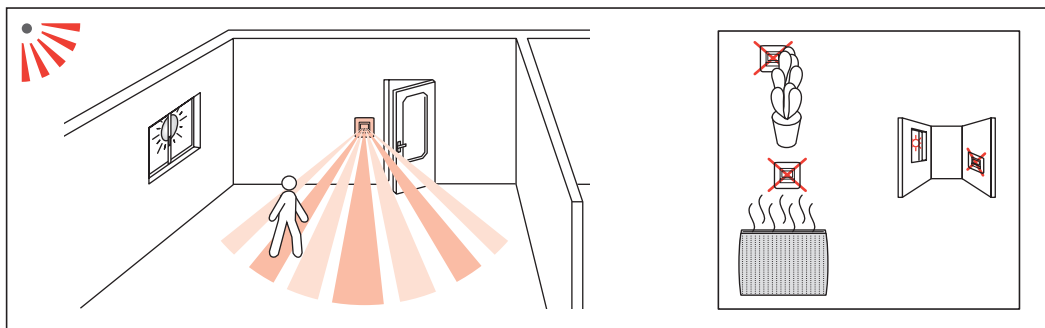

	29 V _~
	7 mA
	4 x (Ø 0,6 mm <  < Ø 0,8 mm)
	-5°C / +45°C
	 PIR
	300 lux
	15 mn
	Mode Auto ON/OFF
	8 m

Auto ON/OFF

Manual ON / Auto OFF

ON/OFF

www.legrandoc.com

	5 - 1275 lux
	5 sec - 17 h 59 min 59 sec
	25% - 50% - 75% - 100%
Mode	Auto- Manual - Walkthrough