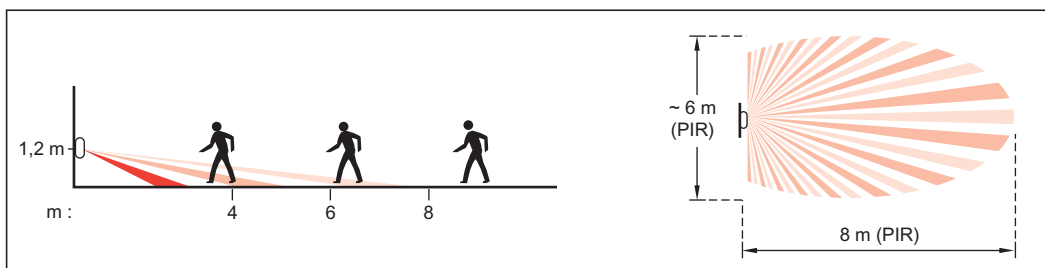

	29 V _~
	7 mA
	4 x (Ø 0,6 mm <  < Ø 0,8 mm)
	-5°C / +45°C
	 PIR
	300 lux
	15 mn
	Mode Auto ON/OFF
	8 m

Auto ON/OFF

Manual ON / Auto OFF

ON/OFF

www.legrandoc.com

	5 - 1275 lux
	5 sec - 17 h 59 min 59 sec
	25% - 50% - 75% - 100%
Mode	Auto- Manual - Walkthrough