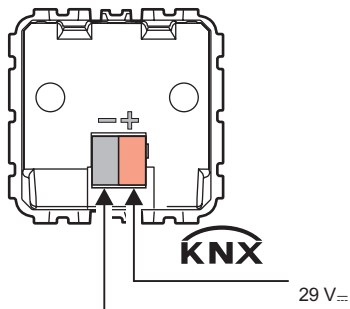

	29 V _~
	7 mA
	4 x (Ø 0,6 mm <  < Ø 0,8 mm)
	-5°C / +45°C
	 PIR
	300 lux
	15 mn
	Mode Auto ON/OFF
	8 m

Auto ON/OFF

Manual ON / Auto OFF

ON/OFF

www.legrandoc.com

	5 - 1275 lux
	5 sec - 17 h 59 min 59 sec
	25% - 50% - 75% - 100%
Mode	Auto- Manual - Walkthrough