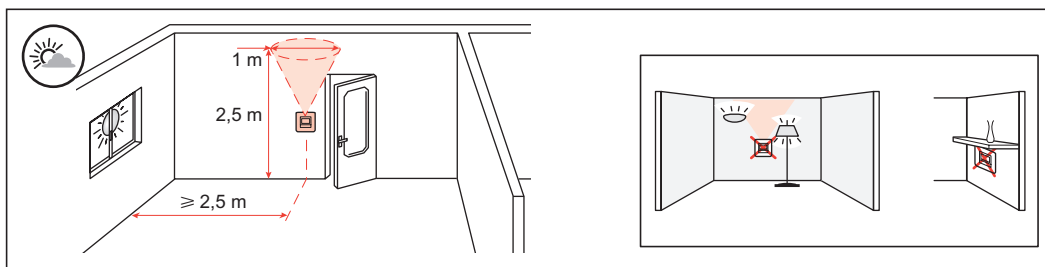

	29 V _~
	7 mA
	4 x (Ø 0,6 mm <  < Ø 0,8 mm)
	-5°C / +45°C
	 PIR
	300 lux
	15 mn
	Mode Auto ON/OFF
	8 m

Auto ON/OFF

Manual ON / Auto OFF

ON/OFF

www.legrandoc.com

	5 - 1275 lux
	5 sec - 17 h 59 min 59 sec
	25% - 50% - 75% - 100%
Mode	Auto- Manual - Walkthrough