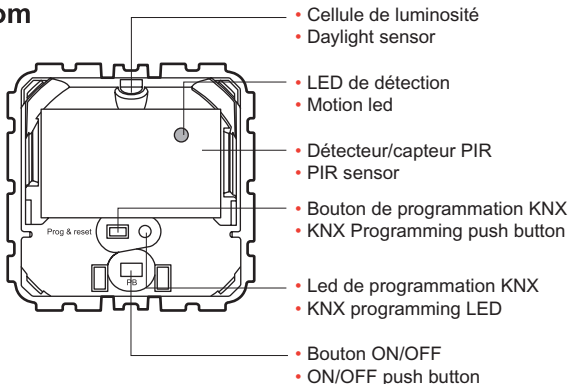

* • Version minimum du firmware 2.5.6, mise à jour disponible sur www.legrandoc.com
• Minimum version of 2.5.6 firmware update available on www.legrandoc.com