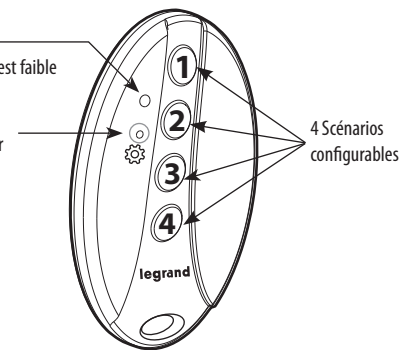

### 2. GAMME

Description	Graphite
Télécommande de poche connectée, 4 scénarios configurables. Livrée avec pile CR2032 - 3 V. Equipé d'un voyant LED (configuration) et d'un bouton RESET servant à revenir en mode usine.	0 676 95

### 3. DIMENSIONS (mm)

A	B	C
76	50,5	21

### 4. FONCTIONNEMENT

Voyant LED

- utile lors de l'installation

- flashe rouge lorsque la batterie est faible

Bouton RESET  
servant à revenir  
en mode usine