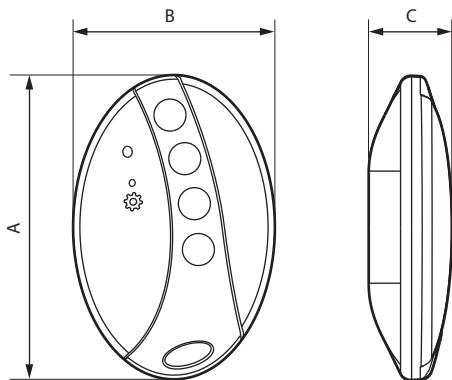

### 1. USAGE

Permet la commande de l'extinction générale ON/OFF et de l'ouverture/fermeture d'un ouvrant.

Permet de commander toutes les commandes filaires connectées.

Nécessite l'installation préalable d'un pack de démarrage pour installation connectée ou un micro-module Control.

### 2. GAMME

Description	Graphite
Télécommande de poche connectée, 4 scénarios configurables. Livrée avec pile CR2032 - 3 V. Equipé d'un voyant LED (configuration) et d'un bouton RESET servant à revenir en mode usine.	0 676 95

### 3. DIMENSIONS (mm)

A	B	C
76	50,5	21