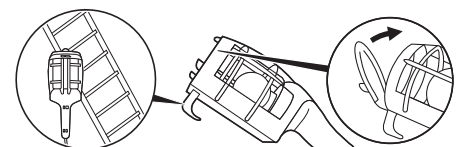

912 60

legrand[®]

BALADEUSE 75 W
Pour lampe à vis E27

5 m

Longueur
cordon

LE00461AA
© Legrand 2006

legrand[®]

Pro & Consumer Service
BP 30076 / F - 87002 Limoges Cedex 1
www.legrandelectric.com
Service consommateurs
www.legrand.fr / 0825 360 360 (0,15€ TTC/min)

Crochet de suspension

Classe II (double isolation)

Cordon 5 mètres

Mise en place de la lampe
par ouverture du couvercle
Lampe 230 V culot à vis E27
75 W maxi (non livrée)

2 ans
GARANTIE

⚠ Respecter strictement les conditions
d'installation et d'utilisation.