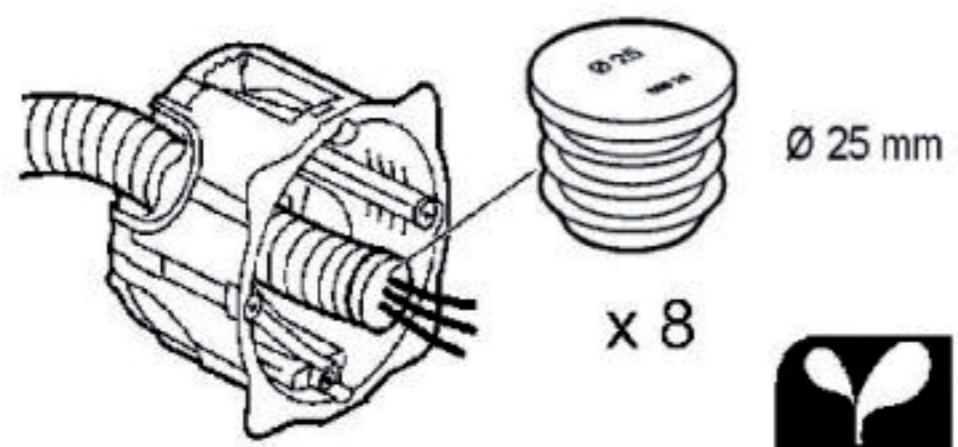

905 19

BATIBOX™ ENERGY

Pour gaine électrique

Obturbateurs Ø 25 mm
BATIBOX™ ENERGY
Isolation renforcée

Made in Hungary

Design an Quality by LEGRAND (France)

 **Avant toute intervention, couper le courant.**
Respecter strictement les conditions d'installation et d'utilisation.