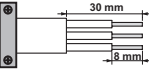

 **legrand**<sup>®</sup>

16 A

230 V

3680 W

LE02708AB

© Legrand 2006

3 x 2,5 mm<sup>2</sup> max.

30 mm

8 mm