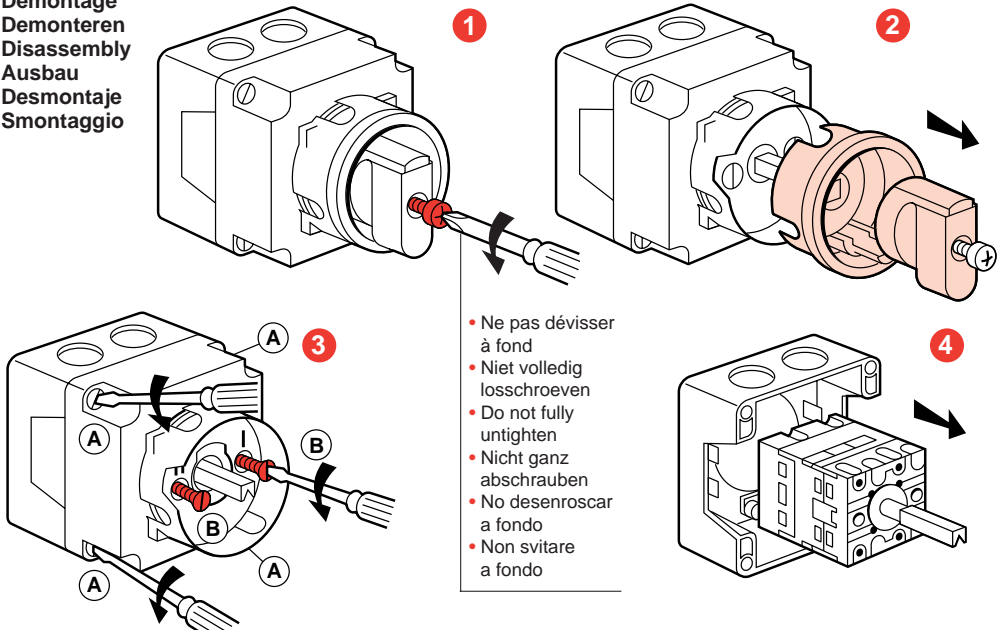

- Temperatura de almacenamiento : - 40 a +70°C
  Temperatura de utilización : - 20 a +50°C
  IP 65
  Capacidad de los bornes : 2 x 4 mm².
  2 x 2,5 mm² flexible con guardacabos.
  Borne suplementario : 2 x 6 mm².
  4 entradas desfondables para prensaestopas
  de 11 (cable 4 x 6 mm² rígido
  o 4 x 4 mm² flexible).
  2 entradas sobre el fondo Ø 15 mm.

- Opslagtemperatuur : - 40 à +70°C.
  Gebruikstemperatuur : - 20 à +50°C.
  IP 65
  Vermogen v/d klemmen : 2 x 4 mm²
  2 x 2,5 mm² soepel met kabelschoenen.
  Extra klemmen : 2 x 6 mm²
  4 door te steken ingangen voor een
  pakingsbus 11 (harde kabel van 4 x 6 mm²
  of soepele kabel van 4 x 4 mm²).
  2 ingangen op de bodemplaat , diam. 15 mm.

- Lagertemperatuur : - 40°C bis +70°C.
  Betriebstemperatur : - 20°C bis +50°C.
  Schutzklasse IP 65
  Klemmenkapazität : 2 x 4 mm².
  2 x 2,5 mm², flexibel mit Kabelschuhen.
  Zusatzklemmen : 2 x 6 mm².
  4 Eingänge zum Eindrücken für Stopfbuchsen,
  Ø11 mm (Kabel 4 x 6 mm², steif oder 4 x 4 mm²,
  flexibel).
  2 Eingänge am Boden, Ø 15 mm.

- Temperatura di stoccaggio : - 40 a +70°C.
  Temperatura di uso : - 20 a +50°C.
  IP 65
  Capacità dei morsetti : 2 x 4 mm².
  2 x 2,5 mm² flessibile con terminale.
  Morsetto supplementari : 2 x 6 mm².
  4 entrate sfondabili per premistoppa di 11
  (cavo 4 x 6 mm² rigido oppure
  4 x 4 mm² flessibile).
  2 entrate sul fondo diametro 15 mm.

- Démontage
- Demontieren
- Disassembly
- Ausbau
- Desmontaje
- Smontaggio

- Ne pas dévisser à fond
- Niet volledig losschroeven
- Do not fully untighten
- Nicht ganz abschrauben
- No desenroscar a fondo
- Non svitare a fondo