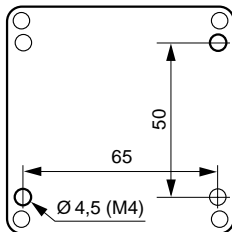

- Fixation
- Bevestigen
- Attachment
- Befestigung
- Fijación
- Fissaggio