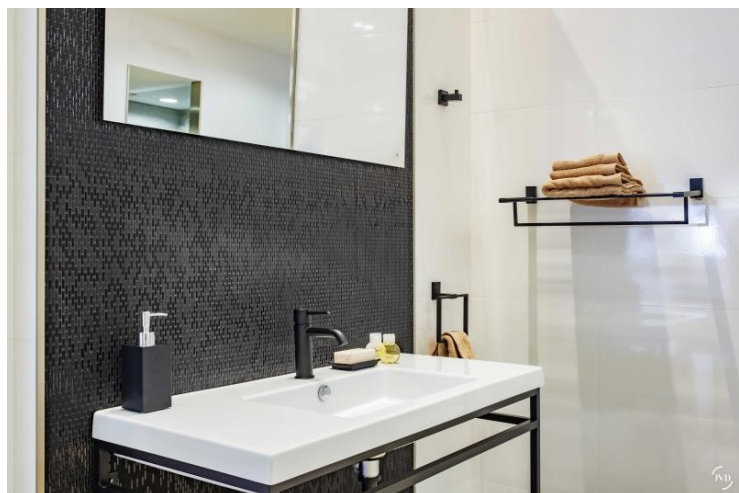

8991779

Anneau à serviette Argo

LES + PRODUITS

- Design
- Inox 304

8991779

Anneau à serviette Argo

CARACTÉRISTIQUES

Matériau	Inox 304
Couleur	Noir Mat