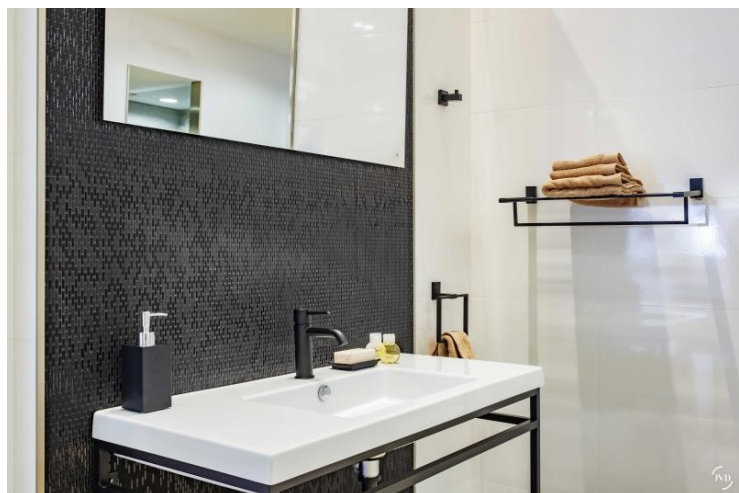

8991777

*Porte-serviettes double Argo*

**LES + PRODUITS**

- Design
- Inox 304