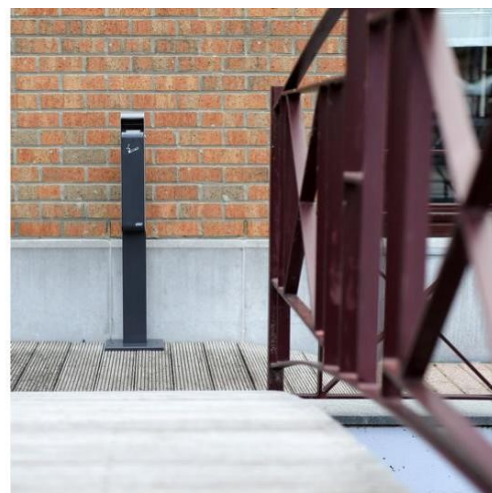

8991451

***BASE et PIED cendrier mural  
slim 3L***

BASE et PIED pour le cendrier mural slim 3L. Adapté pour un usage extérieur. Le kit de fixation au sol est inclus.

**LES + PRODUITS**

- Conçu pour une utilisation en extérieur
- Protégé contre la pluie

## ***BASE et PIED cendrier mural slim 3L***

### DIMENSIONS

Hauteur (mm)	990
Largeur (mm)	200
Profondeur produit (mm)	250
Poids (kg)	3.5400