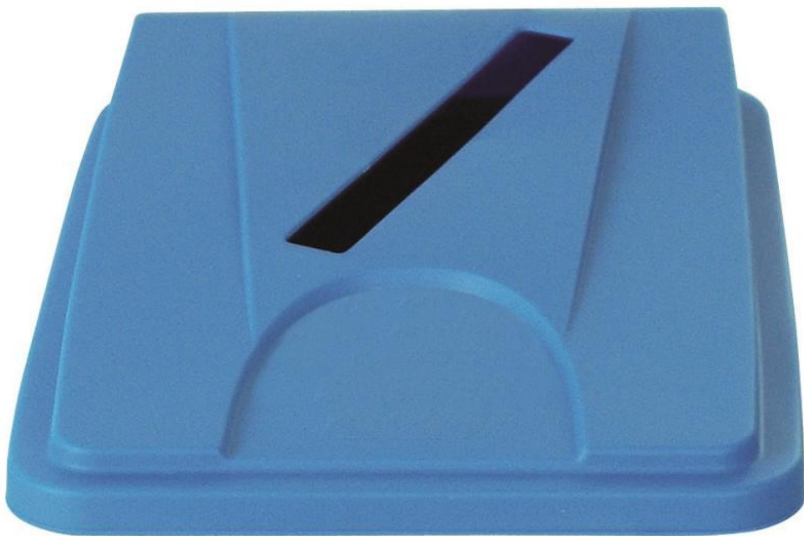

8991103

***COUVERCLE bleu "papier"
collecteur 60/80L***

LES + PRODUITS

- Facile à nettoyer
- Interchangeable
- 6 sticker inclus

COUVERCLE bleu "papier" pour collecteur de 60/80L.
Ouverture rectangulaire (3x23cm).

8991103

COUVERCLE bleu **"papier" collecteur 60/80L**

CARACTÉRISTIQUES

Matériau	Polypropylène
Couleur	Bleu
Capacité (L)	0.0000

DIMENSIONS

Hauteur (mm)	70
Largeur (mm)	328
Profondeur produit (mm)	453
Poids (kg)	0.4600

DIMENSIONS COLIS

Hauteur (mm)	110
Largeur (mm)	345
Profondeur (mm)	470
Poids (kg)	0.8800

DESSIN TECHNIQUE