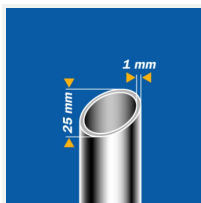

866069

RACK MÉTAL CHROMÉ

Rack bagage en métal chromé. Tubes en acier avec 4 sangles haute résistance et 2 sangles de maintien. Charge utile de 220 kg.

LES + PRODUITS

- Avec ou sans dossier
- Très faible encombrement en position repliée
- Finition chromée, cuivrée ou dorée

866069

RACK MÉTAL CHROMÉ

CARACTÉRISTIQUES

Matériau	Acier
Couleur	Chrome
Limite de poids (kg)	220
Nombre de sangles	4

DIMENSIONS

Hauteur (mm)	500
Largeur (mm)	665
Profondeur produit (mm)	400
Poids (kg)	1.7000

DIMENSIONS COLIS

Hauteur (mm)	75
Largeur (mm)	680
Profondeur (mm)	670
Poids (kg)	2.2200

DESSIN TECHNIQUE