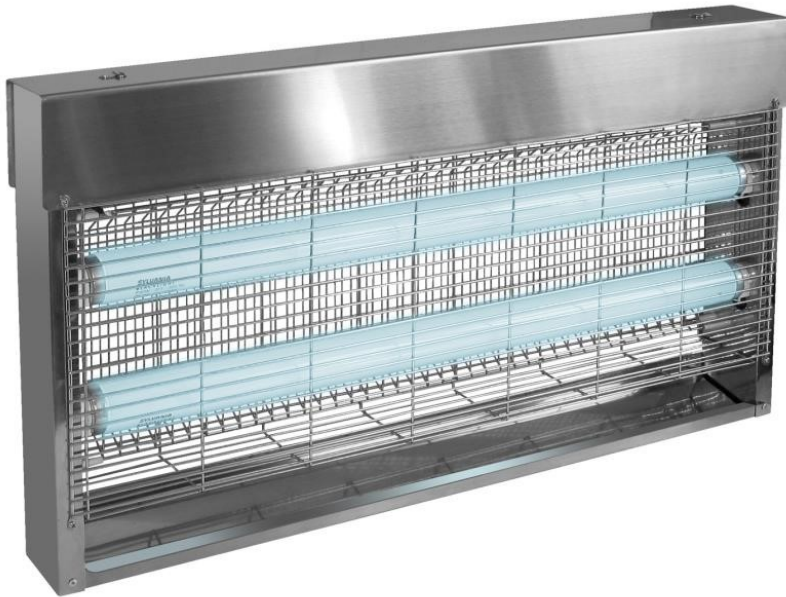

855629

***INOX standard 80W***

**LES + PRODUITS**

- À suspendre
- Interrupteur ON/OFF

Désinsectiseur INOX standard 80 W avec 2 tubes de 40 W.  
Surface protégée autour de 200 m2, à suspendre.

## ***INOX standard 80W***

### CARACTÉRISTIQUES

Matériau	Inox
Couleur	Chrome
Type d'éclairage	Tube UV actinique
Longueur de cordon (mm)	950
Surface couverte (m²)	200
Type	Grille

### DIMENSIONS

Hauteur (mm)	365
Largeur (mm)	660
Profondeur produit (mm)	70
Poids (kg)	5.7000