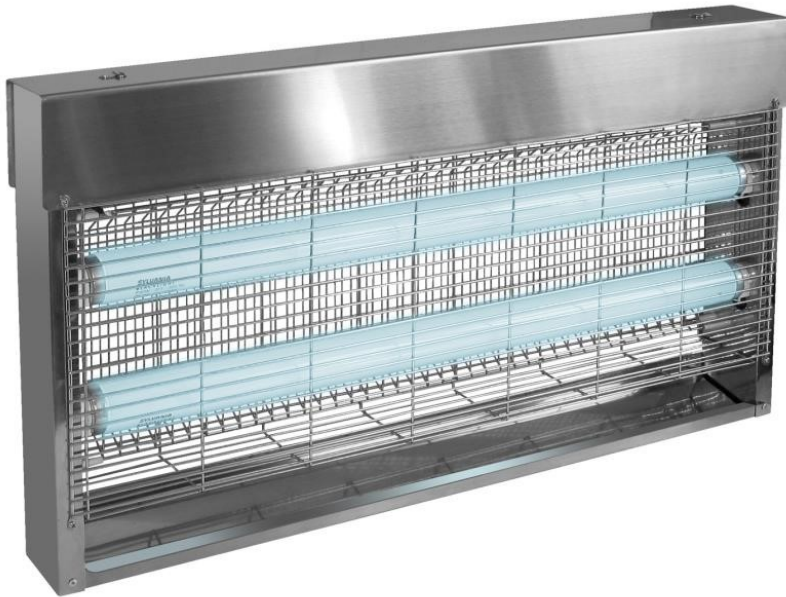

855628

INOX standard 40W TAE

LES + PRODUITS

- À suspendre
- Interrupteur ON/OFF

Désinsectiseur INOX standard 40 W TAE avec 2 tubes anti-éclats de 20 W. Surface protégée autour de 120 m², à suspendre.

JVD Spain
jvd.es

CARACTÉRISTIQUES

Matériau	Inox
Couleur	Chrome
Type d'éclairage	Tube UV actinique
Longueur de cordon (mm)	950
Surface couverte (m²)	120
Type	Grille

ÉLECTRICITÉ

Tension du courant de la grille (V)	3800
Intensité du courant sur la grille (mA)	10
Puissance en fonctionnement (W)	40
Alimentation	230V
Fréquence (Hz)	50