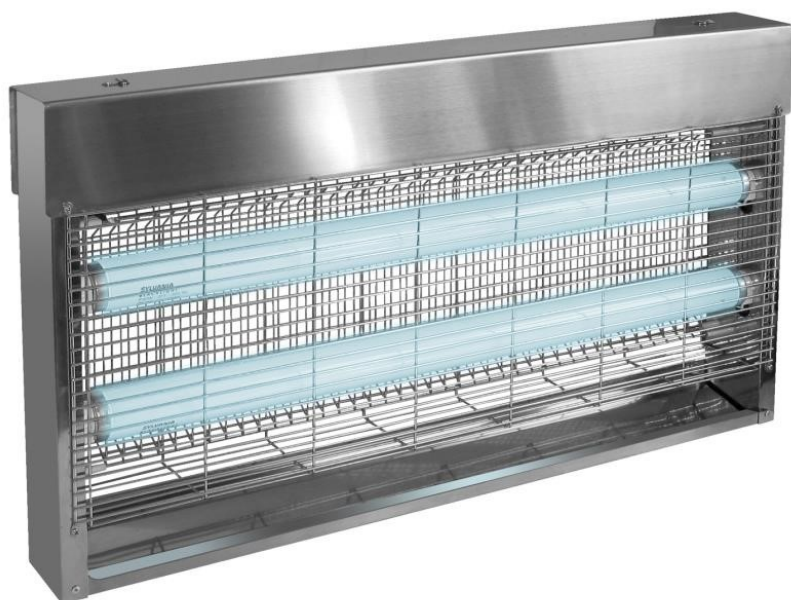

855626

INOX standard 30W TAE

LES + PRODUITS

- À suspendre
- Interrupteur ON/OFF

Désinsectiseur INOX standard 30 W TAE avec 2 tubes anti-éclats de 15 W. Surface protégée autour de 80 m², à suspendre.

JVD Spain
jvd.es

CARACTÉRISTIQUES

Matériau	Inox
Couleur	Chrome
Type d'éclairage	Tube UV actinique
Longueur de cordon (mm)	950
Surface couverte (m ²)	80
Type	Grille

ÉLECTRICITÉ

Tension du courant de la grille (V)	3800
Intensité du courant sur la grille (mA)	10
Puissance en fonctionnement (W)	30
Alimentation	230V
Fréquence (Hz)	50