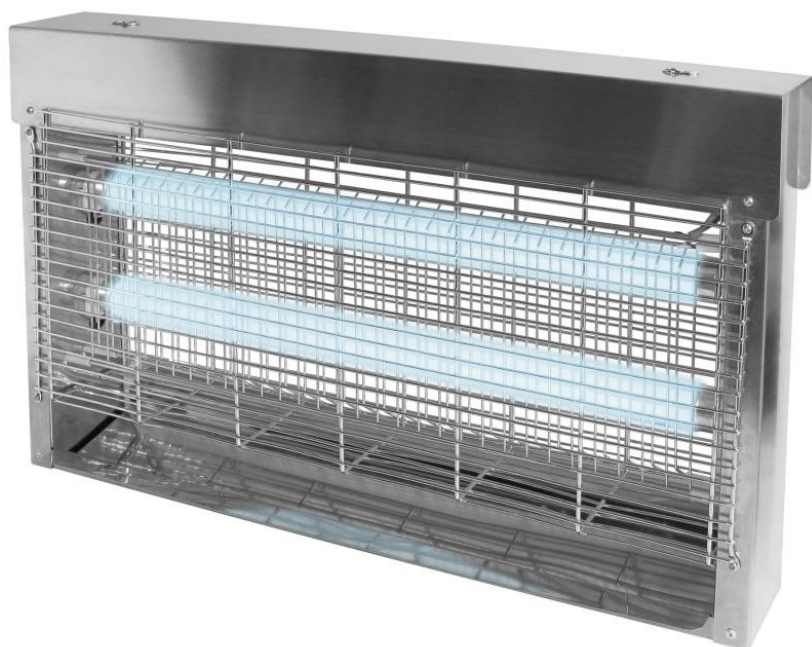

855625

INOX standard 30W

LES + PRODUITS

- À suspendre
- Interrupteur ON/OFF

Désinsectiseur INOX standard 30 W avec 2 tubes de 15 W.
Surface protégée autour de 80 m2, à suspendre.

JVD Spain
jvd.es

-

JVD France
jvd.fr

-

JVD Singapore
jvd.sg

-

JVD Mexico
jvd.mx

855625

INOX standard 30W

CARACTÉRISTIQUES

Matériau	Inox
Couleur	Chrome
Type d'éclairage	Tube UV actinique
Longueur de cordon (mm)	950
Surface couverte (m ²)	80
Type	Grille

ÉLECTRICITÉ

Tension du courant de la grille (V)	3800
Intensité du courant sur la grille (mA)	10
Puissance en fonctionnement (W)	30
Alimentation	230V
Fréquence (Hz)	50

DIMENSIONS

Hauteur (mm)	325
Largeur (mm)	515
Profondeur produit (mm)	70
Poids (kg)	4.5100

DIMENSIONS COLIS

Hauteur (mm)	130
Largeur (mm)	350
Profondeur (mm)	546
Poids (kg)	4.4000

DESSIN TECHNIQUE