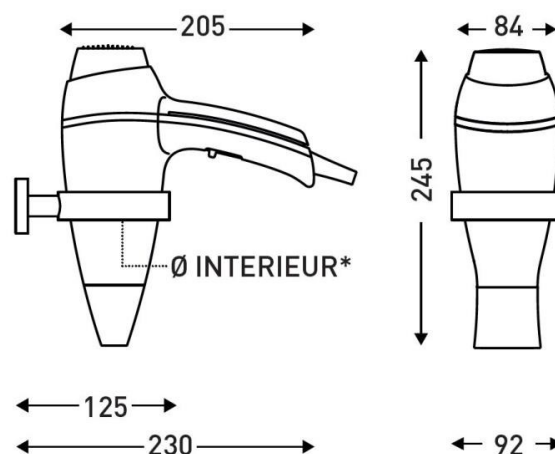

ÉLECTRICITÉ

Puissance en fonctionnement (W)	1800
Alimentation	230V
Fréquence (Hz)	50-60
Type de moteur	Brushed DC

DIMENSIONS

Hauteur (mm)	205
Largeur (mm)	245
Profondeur produit (mm)	84
Poids (kg)	0.7800

DIMENSIONS COLIS

Hauteur (mm)	275
Largeur (mm)	230
Profondeur (mm)	110
Poids (kg)	0.9200

DESSIN TECHNIQUE

***Ø INTERIEUR DU SUPPORT
MURAL : 80 MM**