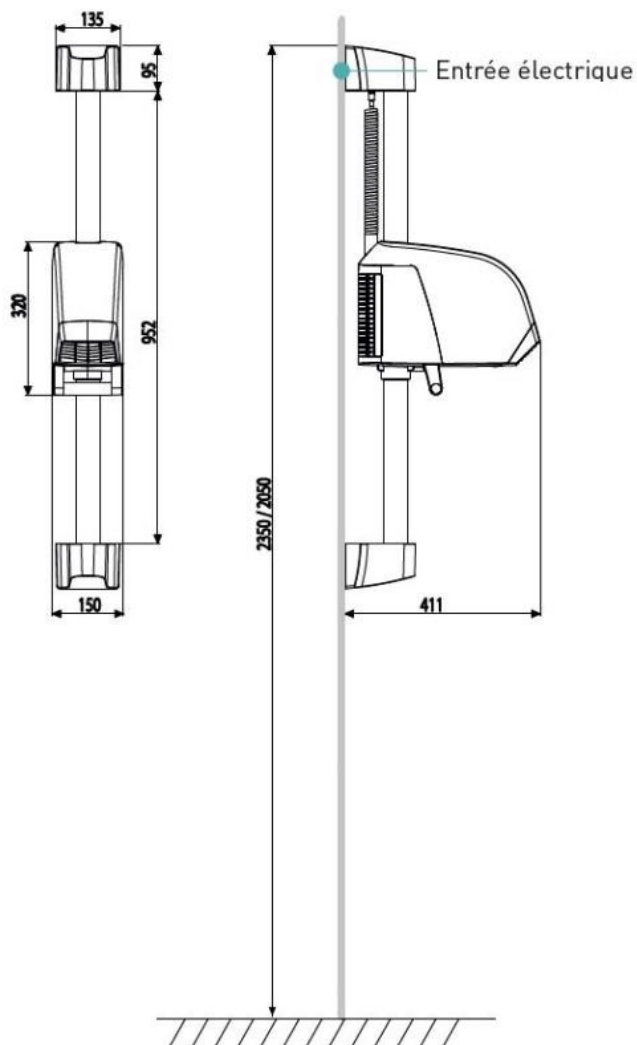

8221407

NEPTUNE rouge

CARACTÉRISTIQUES

Matériau	ABS et Polycarbonate
Couleur	Rouge
Diffuseur	Non
Débit d'air [m³/h]	160
Température de sortie d'air [°C]	50
Sécurité en cas de dysfonctionnement	Oui
Variation de vitesse	1 Vitesse
Réglage température	1
Anti-vandalisme	Oui
Prise rasoir	Sans

ÉLECTRICITÉ

Puissance en fonctionnement (W)	2000
Alimentation	220-240V
Fréquence (Hz)	50
Bouton ON/OFF	Oui
Type de moteur	Induction

DIMENSIONS

Hauteur (mm)	1153
Largeur (mm)	150
Profondeur produit (mm)	411
Poids (kg)	3.0700

DIMENSIONS COLIS

Hauteur (mm)	230
Largeur (mm)	395
Profondeur (mm)	1060
Poids (kg)	7.6200

DESSIN TECHNIQUE

HAUTEURS D'INSTALLATION RECOMMANDÉES

- Hauteur d'installation Homme (cm) : 1200
- Hauteur d'installation Femme (cm) : 1200
- Hauteur d'installation Enfant (cm) : 900
- Hauteur d'installation PMR (cm) : 900