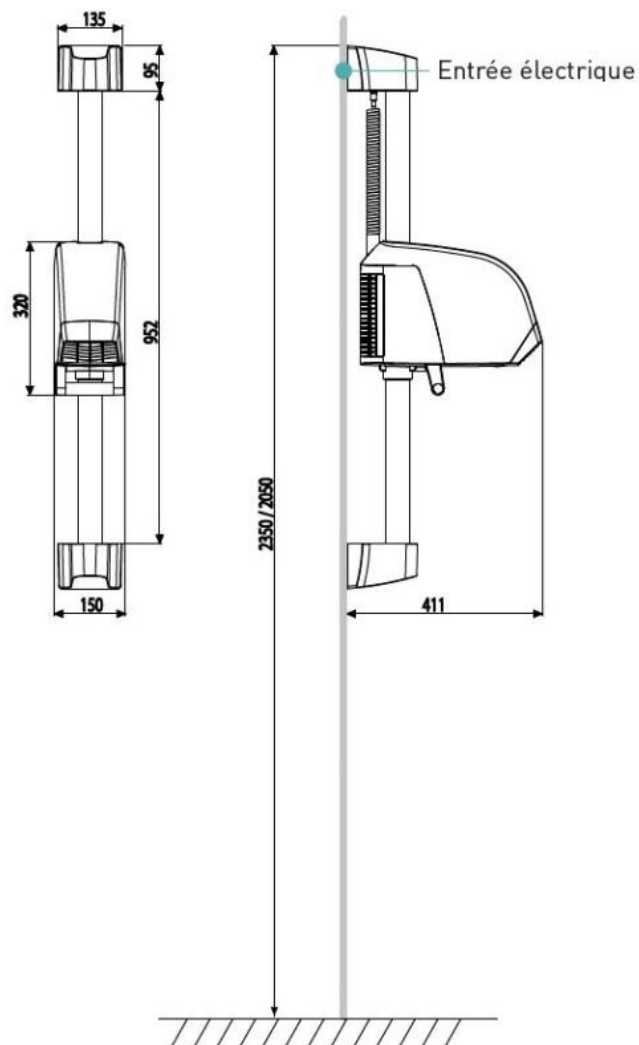

8221405

NEPTUNE blanc

CARACTÉRISTIQUES

Matériau	ABS et Polycarbonate
Couleur	Blanc
Diffuseur	Non
Débit d'air [m³/h]	160
Température de sortie d'air [°C]	50
Sécurité en cas de dysfonctionnement	Oui
Variation de vitesse	1 Vitesse
Réglage température	1
Anti-vandalisme	Oui
Prise rasoir	Sans

ÉLECTRICITÉ

Puissance en fonctionnement (W)	2000
Alimentation	220-240V
Fréquence (Hz)	50
Bouton ON/OFF	Oui
Type de moteur	Induction

DIMENSIONS

Hauteur (mm)	1153
Largeur (mm)	150
Profondeur produit (mm)	411
Poids (kg)	3.0700

DIMENSIONS COLIS

Hauteur (mm)	230
Largeur (mm)	395
Profondeur (mm)	1060
Poids (kg)	7.6200

DESSIN TECHNIQUE

HAUTEURS D'INSTALLATION RECOMMANDÉES

- Hauteur d'installation Homme (cm) : 1200
- Hauteur d'installation Femme (cm) : 1200
- Hauteur d'installation Enfant (cm) : 900
- Hauteur d'installation PMR (cm) : 900