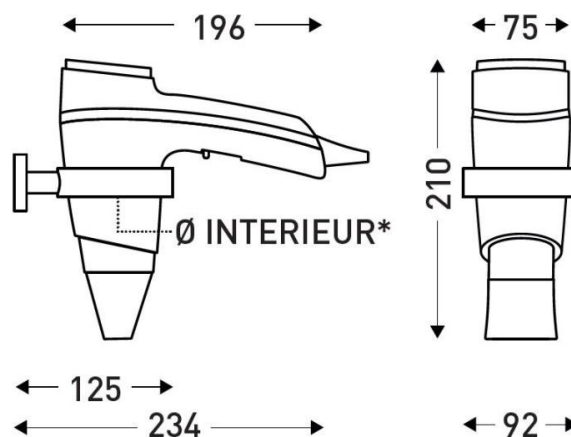

8221142

BRITTONY pistolet chromé

CARACTÉRISTIQUES

Matériau	Polycarbonate
Couleur	Chrome
Ionisateur	Oui
Longueur de cordon (mm)	700
Longueur cordon tendu (mm)	2050
Diffuseur	Amovible
Débit d'air (m ³ /h)	95
Température de sortie d'air (°C)	80
Sécurité en cas de dysfonctionnement	Oui
Variation de vitesse	2 Vitesses
Filtre	Filtre arrière amovible
Réglage température	3
Poignée brevetée LighTouch	Oui

ÉLECTRICITÉ

Puissance en fonctionnement (W)	1600
Alimentation	230V
Fréquence (Hz)	50-60
Type de moteur	Brushed DC

DIMENSIONS

Hauteur (mm)	196
Largeur (mm)	210
Profondeur produit (mm)	75
Poids (kg)	0.5700

DIMENSIONS COLIS

Hauteur (mm)	115
Largeur (mm)	225
Profondeur (mm)	275
Poids (kg)	0.7900

DESSIN TECHNIQUE

*Ø INTERIEUR DU SUPPORT
MURAL : 75 MM