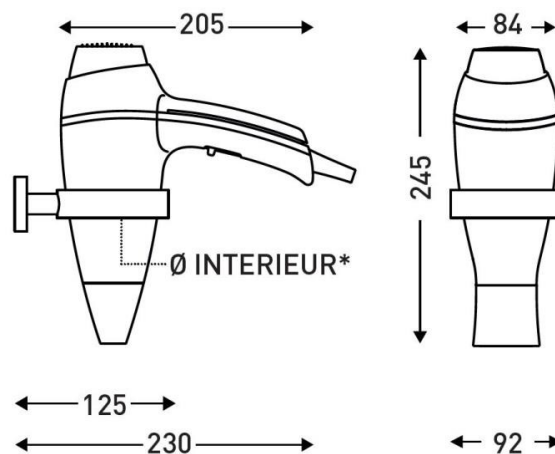

8221139

ALTEO pistolet chromé

CARACTÉRISTIQUES

| | |
|--------------------------------------|-------------------------|
| Matériau | Polycarbonate |
| Couleur | Chrome |
| Ionisateur | Oui |
| Longueur de cordon (mm) | 700 |
| Longueur cordon tendu (mm) | 2050 |
| Diffuseur | Amovible |
| Débit d'air (m ³ /h) | 115 |
| Température de sortie d'air (°C) | 80 |
| Sécurité en cas de dysfonctionnement | Oui |
| Variation de vitesse | 2 Vitesses |
| Filtre | Filtre arrière amovible |
| Réglage température | 3 |
| Poignée brevetée LighTouch | Oui |

| | |
|-------------------------|--------|
| Hauteur (mm) | 205 |
| Largeur (mm) | 245 |
| Profondeur produit (mm) | 84 |
| Poids (kg) | 0.6600 |

DIMENSIONS COLIS

| | |
|-----------------|--------|
| Hauteur (mm) | 110 |
| Largeur (mm) | 230 |
| Profondeur (mm) | 275 |
| Poids (kg) | 0.8700 |

DESSIN TECHNIQUE

*Ø INTERIEUR DU SUPPORT MURAL : 80 MM