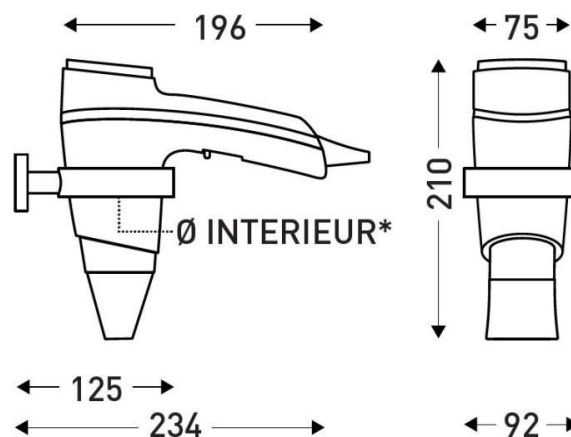

### DIMENSIONS

Hauteur (mm)	196
Largeur (mm)	210
Profondeur produit (mm)	75
Poids (kg)	0.5700

### DIMENSIONS COLIS

Hauteur (mm)	115
Largeur (mm)	225
Profondeur (mm)	275
Poids (kg)	0.8000

### DESSIN TECHNIQUE

\*Ø INTERIEUR DU SUPPORT  
MURAL : 75 MM