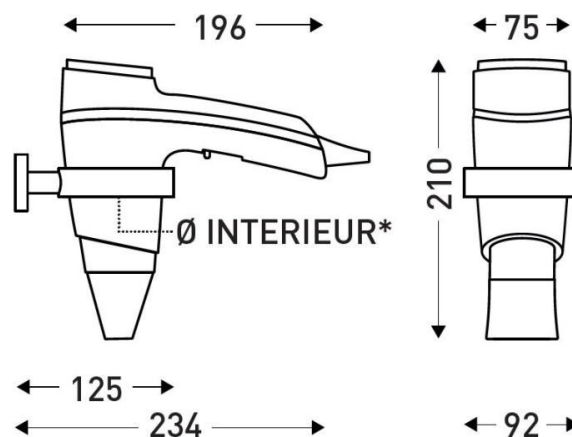

### DIMENSIONS

Hauteur (mm)	196
Largeur (mm)	210
Profondeur produit (mm)	75
Poids (kg)	0.5700

### DIMENSIONS COLIS

Hauteur (mm)	115
Largeur (mm)	225
Profondeur (mm)	275
Poids (kg)	0.8000

### DESSIN TECHNIQUE

\*Ø INTERIEUR DU SUPPORT  
MURAL : 75 MM